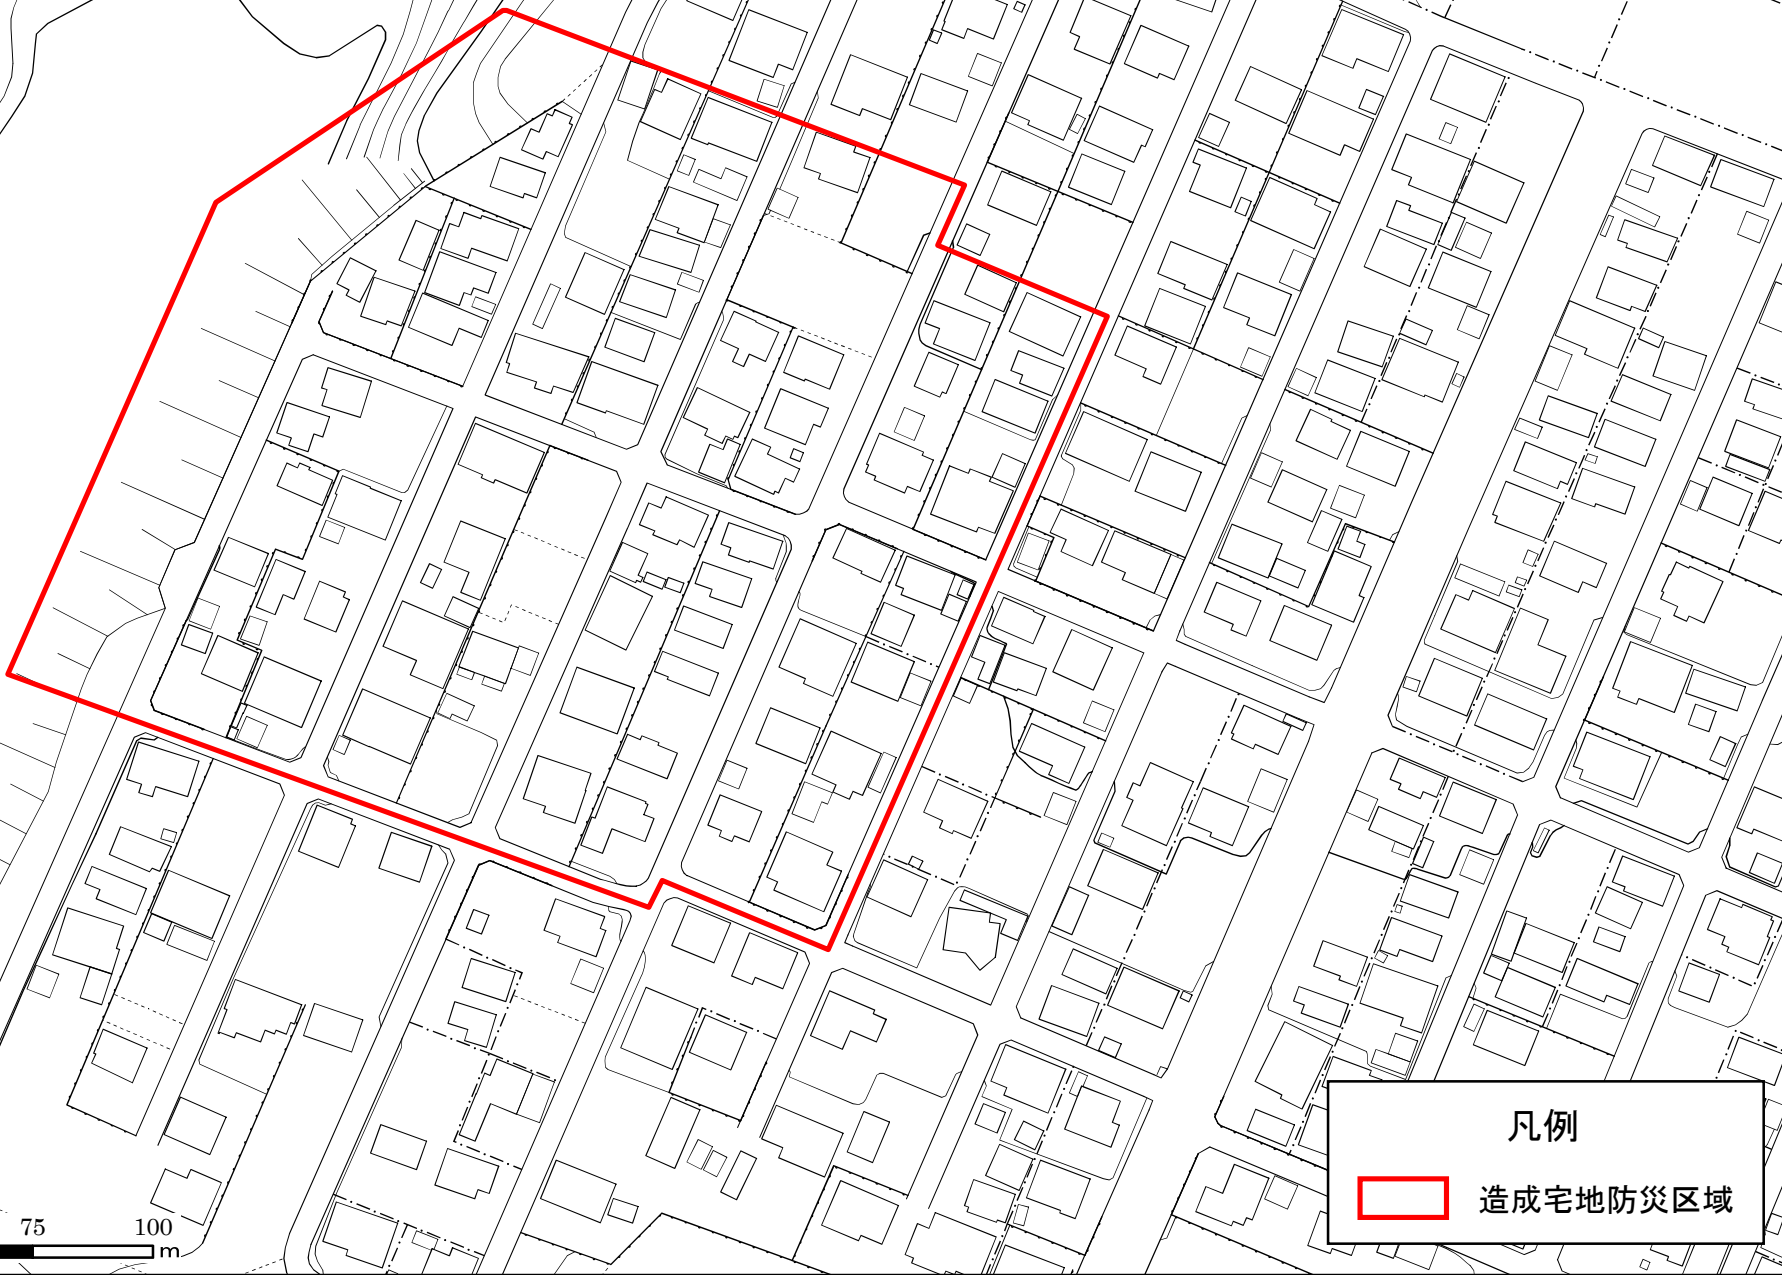

造成宅地防災区域図（叶谷地区）

宇都宮市告示第114号
令和4年3月31日
(令和4年4月1日より適用)

0 25 50 75 100 m

凡例

 造成宅地防災区域