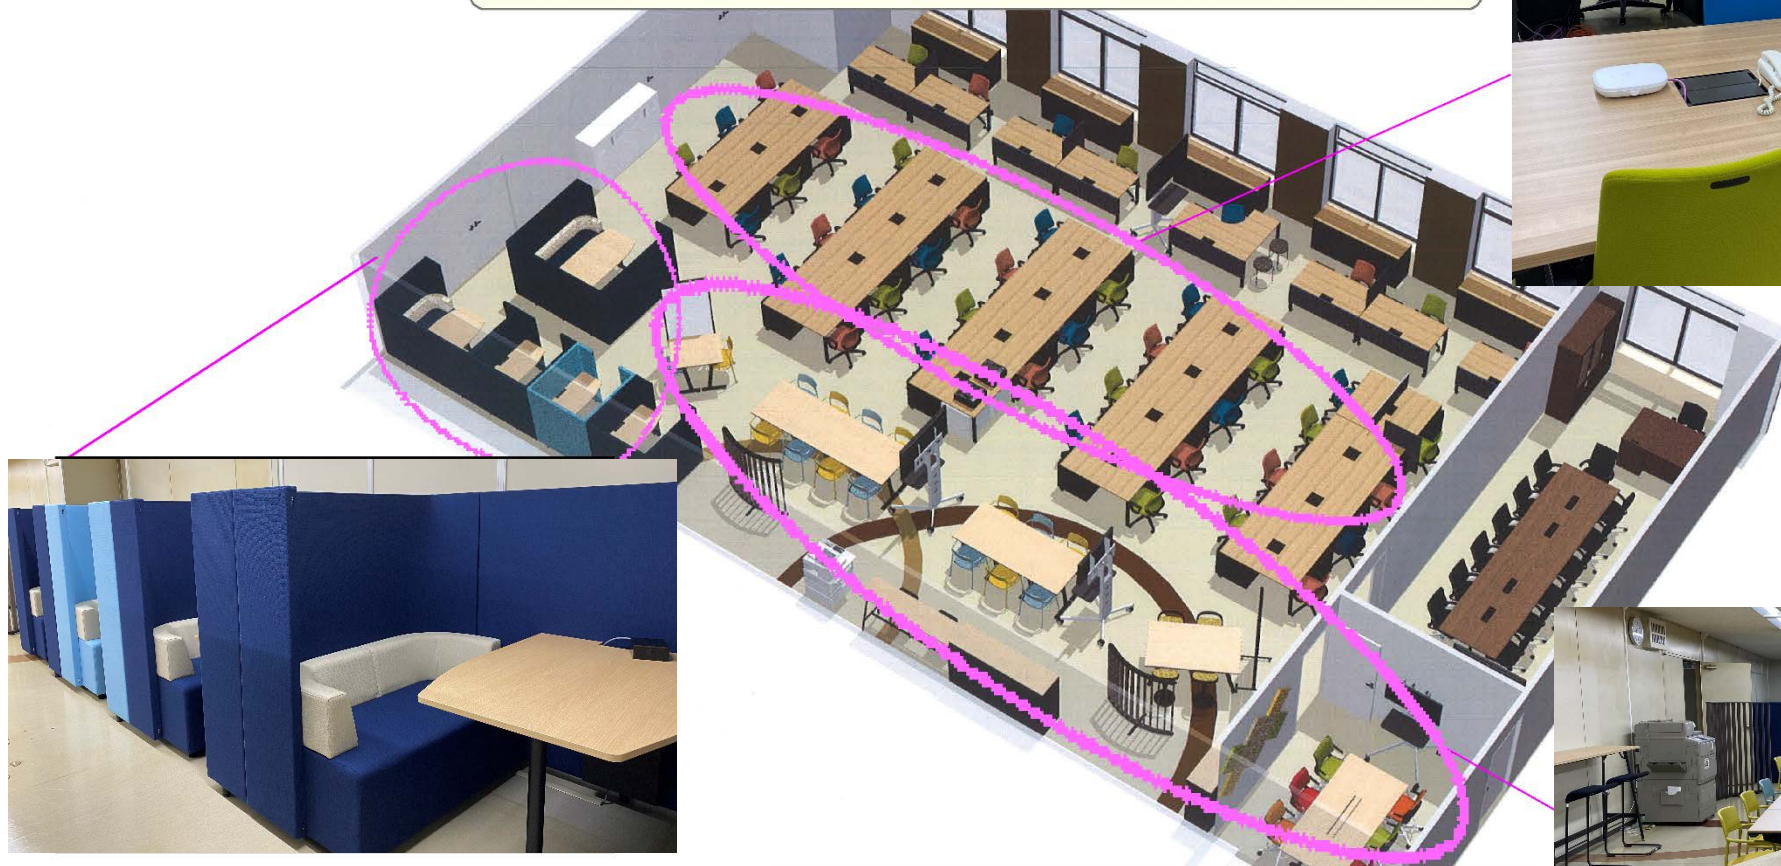

◎ 新オフィスの概要

- ユニバーサルレイアウトの執務エリア
 - ・ 柔軟な座席変更を実現するユニバーサルレイアウト
 - ・ 机と椅子の規格を統一

- Web会議/集中作業用のワークブース
 - ・ 防音効果のあるワークブースを導入
 - ・ 仕事内容に合わせて自席から移動

- 多様で豊富な打合せスペース
 - ・ 従来比6倍のスペースを確保
 - ・ 資料投映用の大型モニター設置
 - ・ 人数や用途に合わせた打合せが可能に