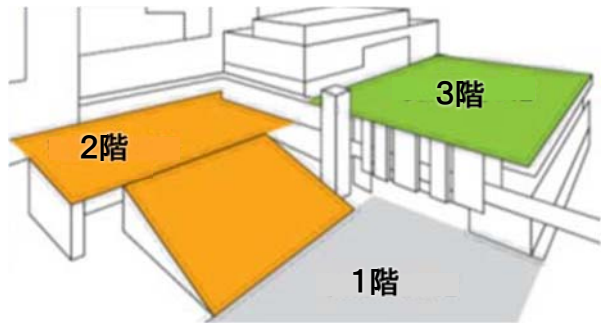

HELLO, NEW CITY.

新しいまちの暮らし
スーパースマートシティうつのみや始動

JR 宇都宮駅東口地区のまちびらきについて

令和4年10月26日

JR 宇都宮駅東口地区 まちびらき

～「宮みらいライトヒル」、「ライトキューブ宇都宮」オープン！～

JR 宇都宮駅東口地区において、11月1日に宇都宮駅東口交流広場「宮みらいライトヒル」が、11月30日に宇都宮駅東口交流拠点施設「ライトキューブ宇都宮」が供用開始となり、地区全体のまちびらきを迎えます。

こうしたことから、「人、モノ、情報」などが交流し賑わいを創出する「新しいまちの姿」を市民を含め多くの来訪者に披露し、本市の魅力的な地域資源を広くPRするとともに、新たな都市拠点となる当地区の恒常的な賑わいに繋げられるよう、官民が一体となり、まちびらきイベントを開催します。

【施設の供用開始】

○ 宮みらいライトヒルについて

▲宮みらいライトヒルの配置

(1) 供用開始日時

令和4年11月1日（火）10：00～

(2) 特徴

- ・ 約6,000㎡の広さを有し、1～3階で構成する立体的な広場
- ・ マルシェなど、広場での単独利用のほか、ライトキューブ宇都宮と一体的に活用したイベントが可能

	内容
1階	・ 水盤や噴水による潤いのある空間 ・ 水を止めることで大ホールとの一体的なイベント開催が可能
2階	木陰を生み出す樹木やベンチなどを設置した憩いの空間
3階	芝生や樹木による四季の移り変わりや風が感じられるくつろぎの空間

<問い合わせ先>

・ 施設に関すること	都市整備部市街地整備課	課長 石川 弘 (028-632-2580)
・ まちびらきイベントに関すること	経済部都市魅力創造課	課長 出井 宏明 (028-632-2459)
ミヤミライ展について	総合政策部スーパースマートシティ推進室	室長 早川 光夫 (028-632-2279)
公共交通体験スクエアについて	建設部LRT企画課協働広報室	室長 赤羽 始 (028-632-2278)
公共交通利用促進キャンペーンについて	総合政策部交通政策課	課長 稲葉 寛 (028-632-2130)