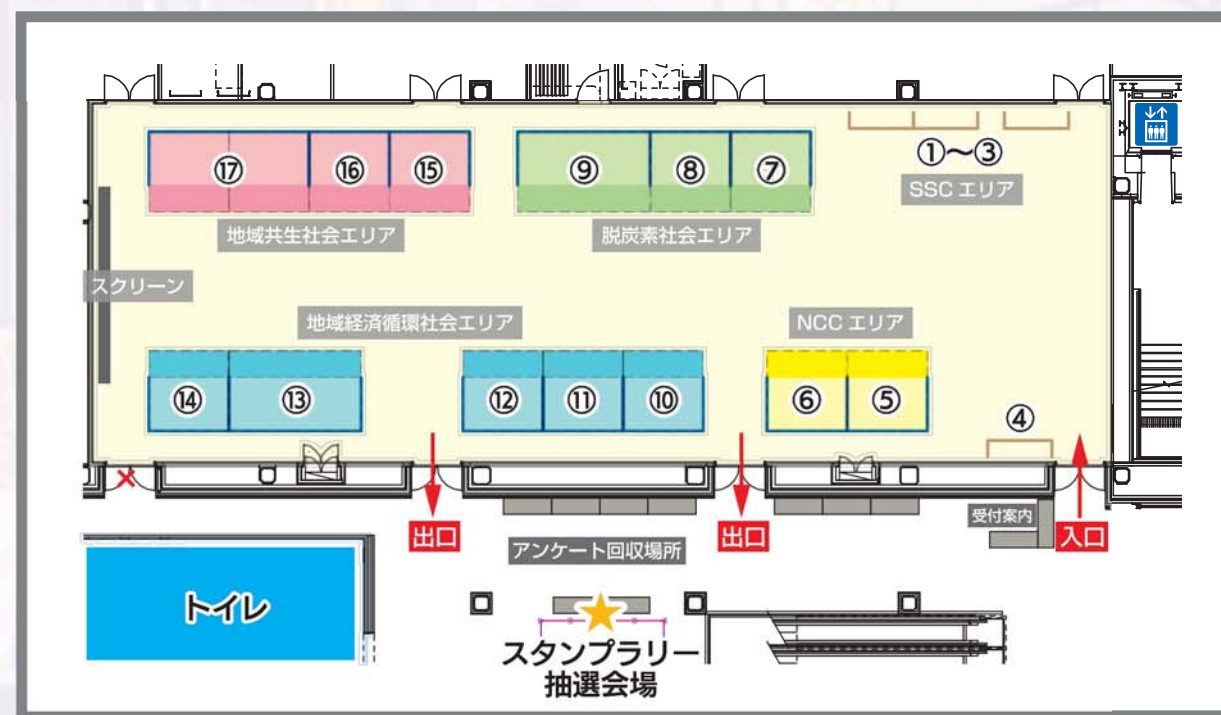

ライトキューブ宇都宮 2階 大会議室

SSCエリア

「スーパースマートシティ (SSC)」に関する展示エリア

- ①スーパースマートシティについて学べる! タッチパネル! / 宇都宮市
- ②未来の宇都宮をのぞいてみよう! タッチサイネージ! / 宇都宮市
- ③色塗りのミヤリーが動きだす!? 3D お絵描きコンテンツ! / 宇都宮市
- ④宇都宮ブルックスの選手と記念撮影! AR フォトパネル! / 宇都宮市

NCCエリア

「ネットワーク型コンパクトシティ (NCC)」に関する展示エリア

- ⑤地域内交通予約配車システムのデモ展示 / 富士通 Japan 株式会社
- ⑥お出かけアプリ「my route (マイルート)」のご紹介 / トヨタファイナンシャルサービス株式会社

脱炭素社会エリア

「脱炭素社会」に関する展示エリア

- ⑦太陽光パネルでオルゴールが鳴る模型の工作や感震ブレーカー等の体験など / 東京電力パワーグリッド株式会社
- ⑧「もったいない運動」に関する展示 / 宇都宮市もったいない運動市民会議
- ⑨宮の泉のPRや「リフィルうつのみや」の活動に関する展示 / 宇都宮市上下水道局・リフィルうつのみや

特設サイトを見せてアンケートに答えると
各日先着 150 名様に限定Tシャツをプレゼント!

地域経済循環社会エリア

「地域経済循環社会」に関する展示エリア

- ⑩多機能型デジタルサイネージのデモンストレーション / 株式会社下野新聞社
- ⑪顔認証システムの体験型のデモ展示 / 日本電気株式会社
- ⑫OMO - POPUP 什器やVRタウンなどの体験型展示 / TOMOWEL 共同印刷株式会社
- ⑬VRゴーグルをつけて青森のねぶた祭りを体験 / NTTドコモグループ
- ⑭「うつのみや」の試食ブース / うつのみやアグリネットワーク運営委員会

地域共生社会エリア

「地域共生社会」に関する展示エリア

- ⑮3D都市モデル等を活用したデジタルシティの体験ブース / 株式会社フォーラムエイト
- ⑯子育て世代の助け合いを後押しする共助アプリ「マイコミュ」の体験ブース / 株式会社 AsMama
- ⑰ICT機器を活用した体力測定などの体験ブース / 株式会社 Moff

会場案内図 (ライトキューブ宇都宮 2階大会議室)

※スタンプラリーについて詳しくは裏面をご覧ください