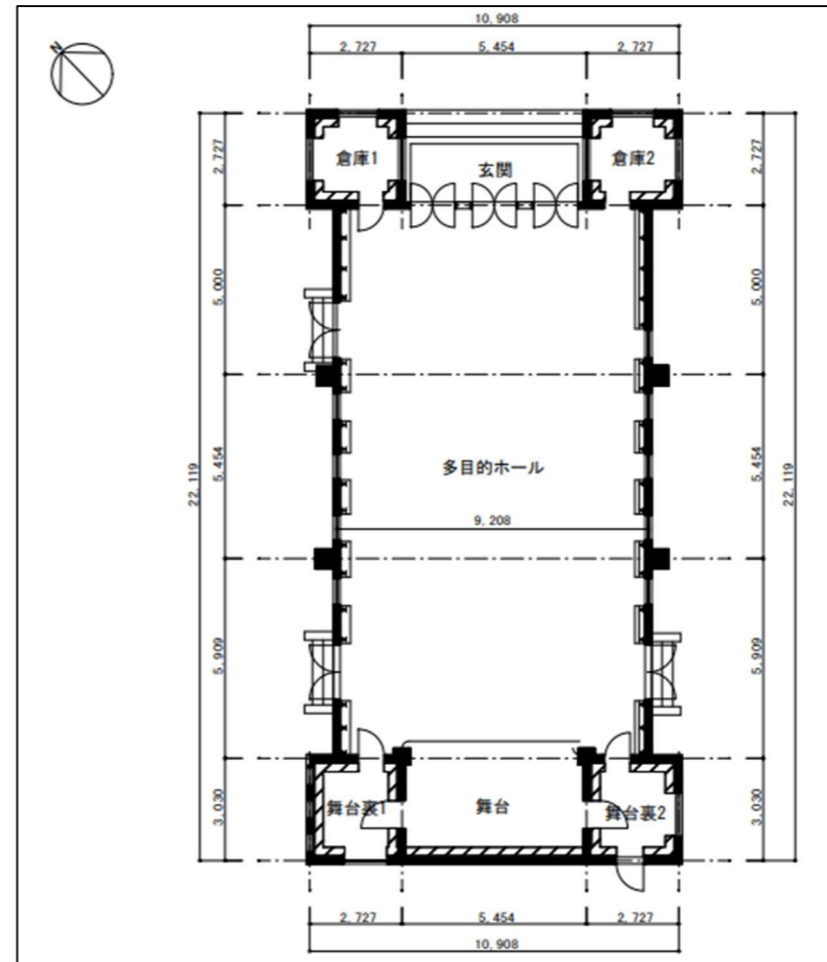

(仮称) 大谷観光周遊拠点施設 配置図等

○ 施設配置図

○ イメージパース

【旧大谷公会堂】

【ビジターセンター及び多目的スペース】

【全体】

○ 旧大谷公会堂平面図

【旧大谷公会堂内部イメージ】

○ ビジターセンター平面図