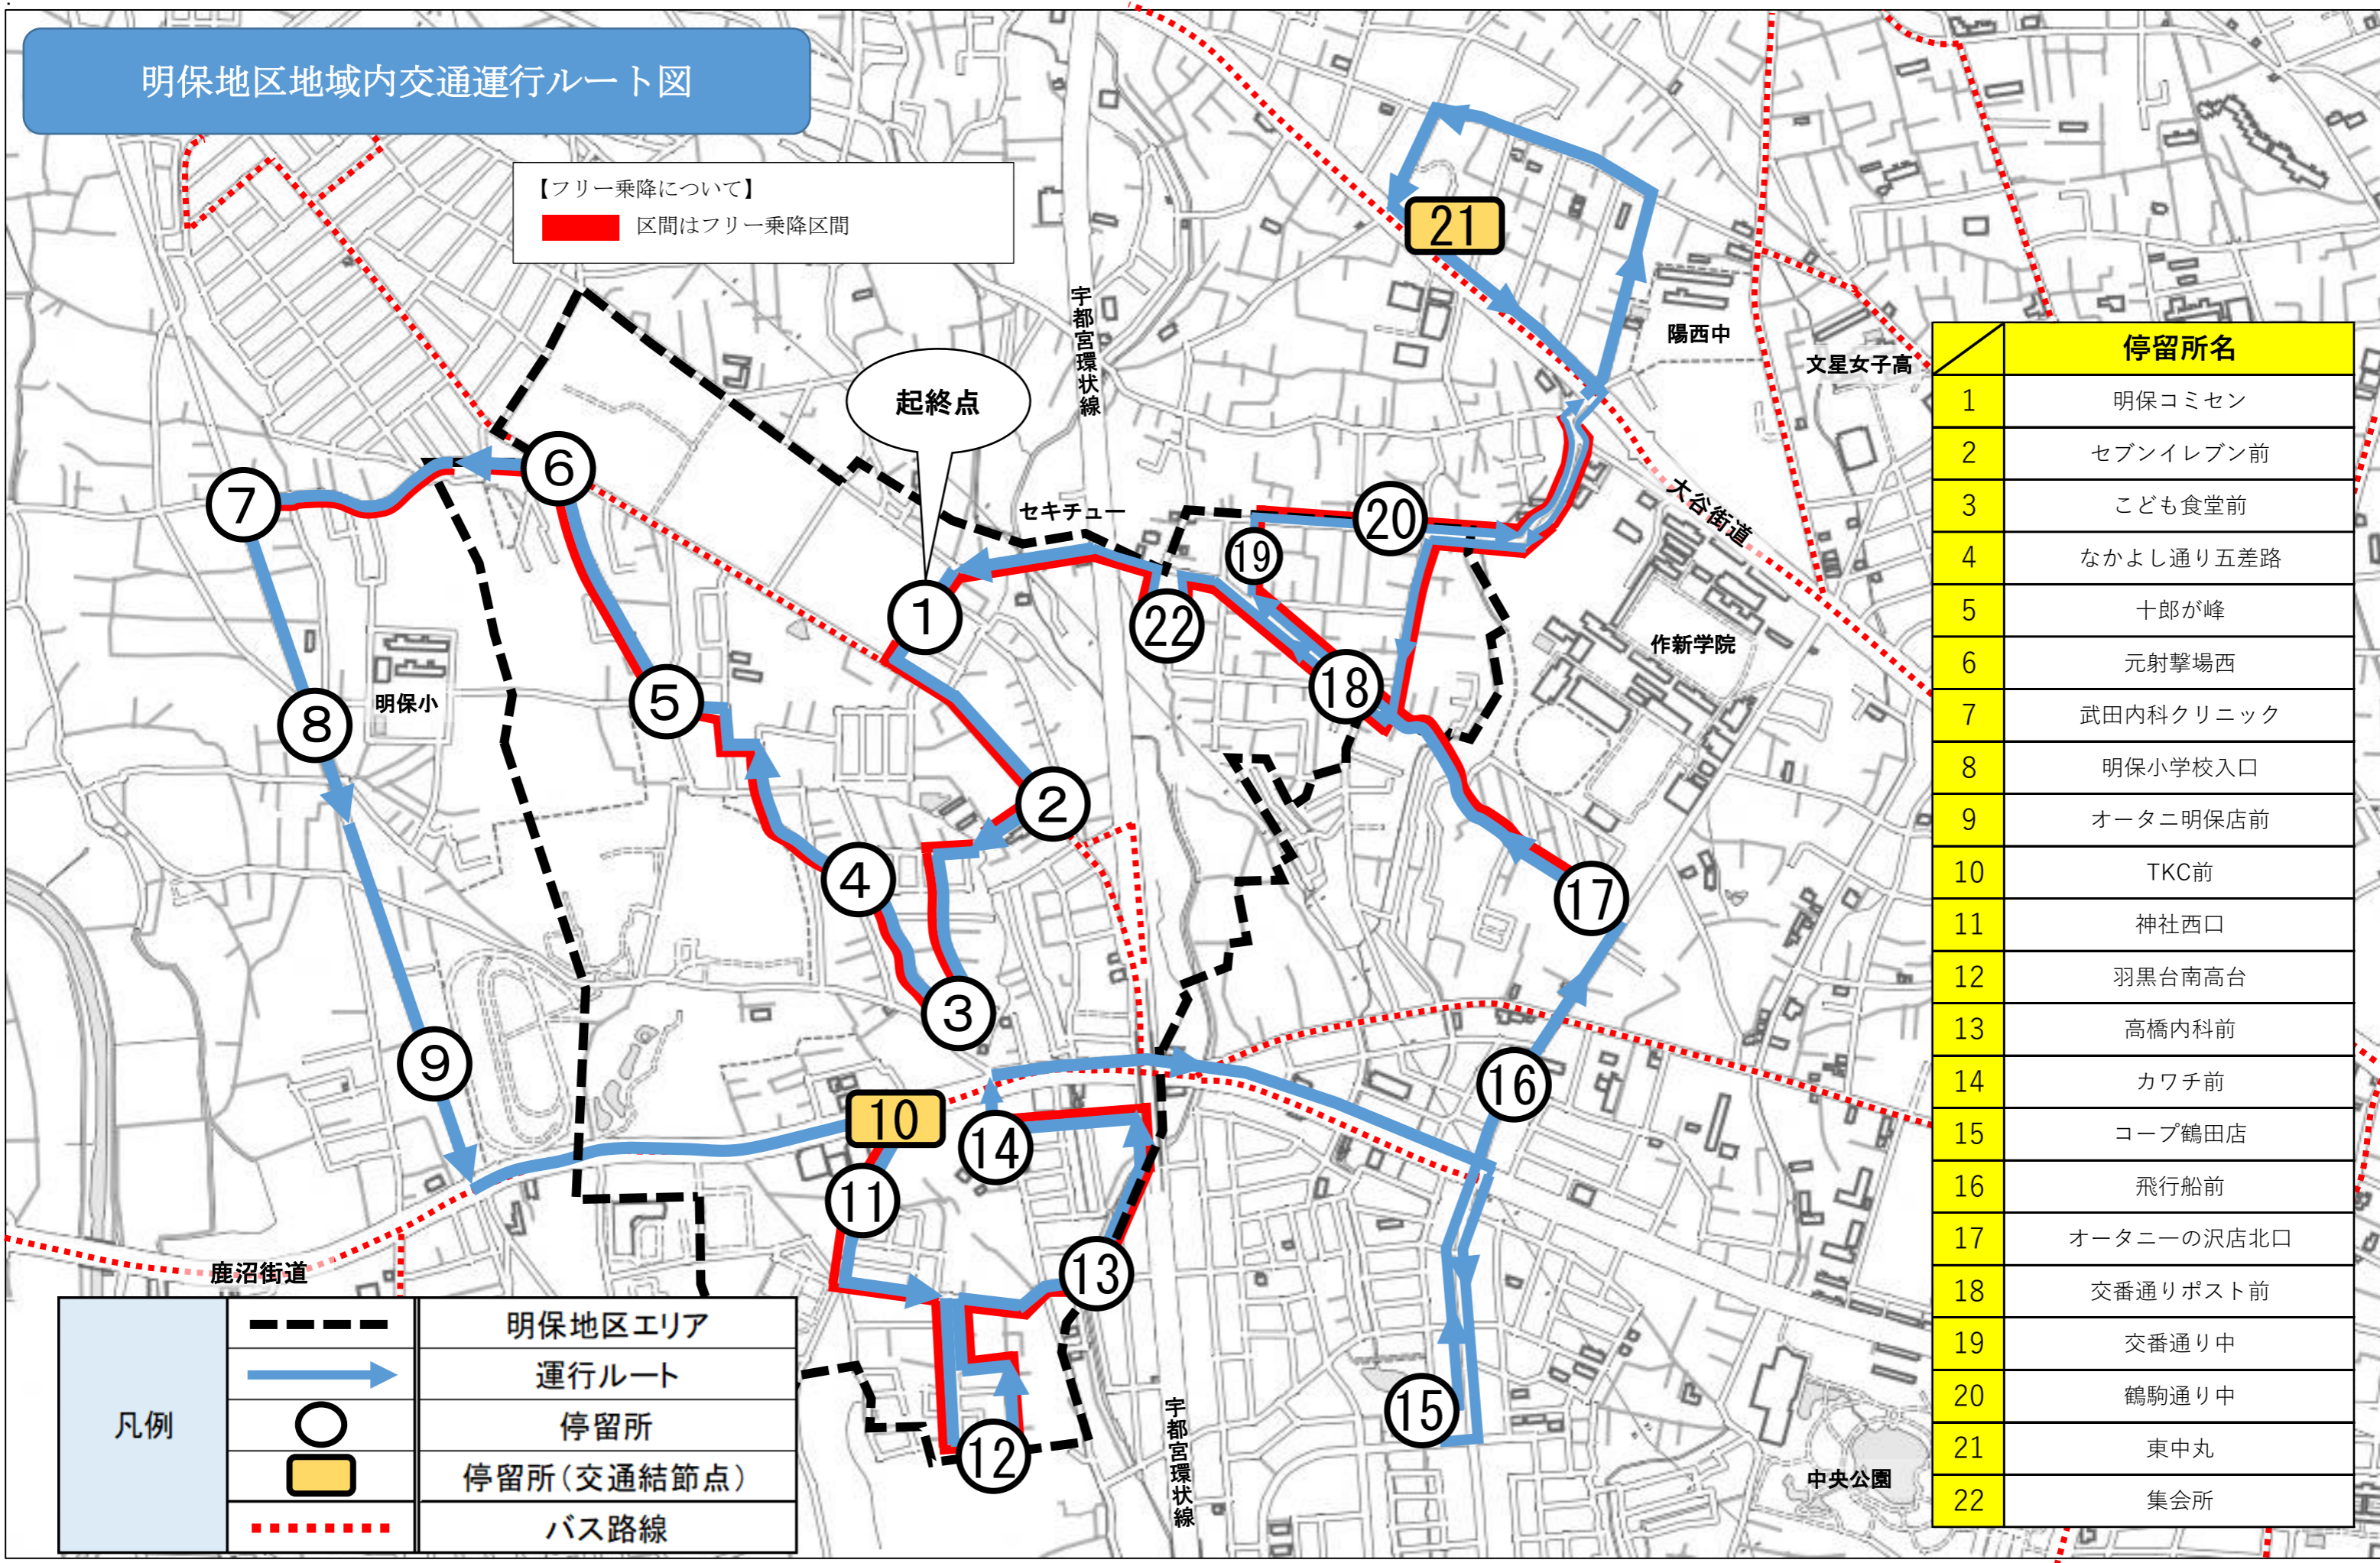

明保地区地域内交通運行ルート図

【フリー乗降について】
■ 区間はフリー乗降区間

	停留所名
1	明保コミセン
2	セブンイレブン前
3	こども食堂前
4	なかよし通り五差路
5	十郎が峰
6	元射撃場西
7	武田内科クリニック
8	明保小学校入口
9	オータニ明保店前
10	TKC前
11	神社西口
12	羽黒台南高台
13	高橋内科前
14	カワチ前
15	コープ鶴田店
16	飛行船前
17	オータニーの沢店北口
18	交番通りポスト前
19	交番通り中
20	鶴駒通り中
21	東中丸
22	集会所

凡例	-----	明保地区エリア
	→	運行ルート
	○	停留所
	■	停留所(交通結節点)
	バス路線