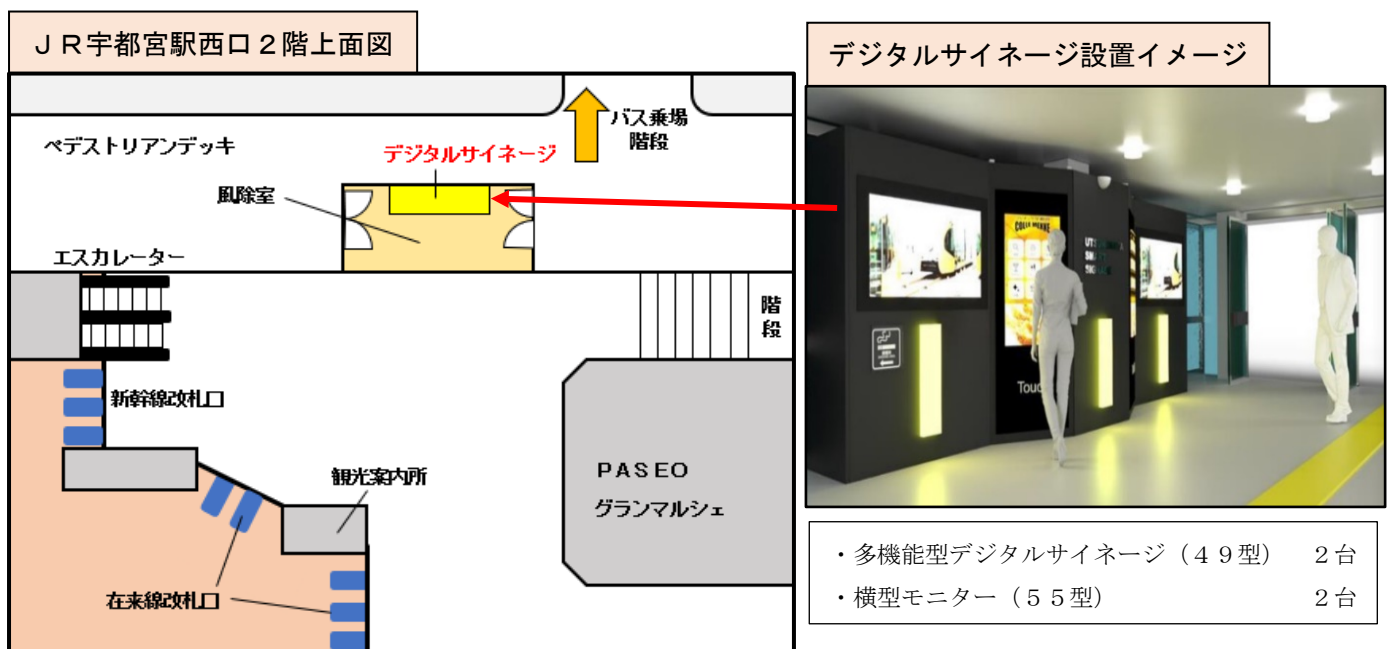

スーパースマートシティの実現に向けた実証実験

～JR宇都宮駅西口でデジタルサイネージを活用した実証実験を開始～

JR宇都宮駅西口風除室にタッチパネル式のデジタルサイネージを設置し、バスや観光等の情報を発信するとともに、スマートフォンアプリと連携し店舗等のリアルタイム情報を配信することで、市民・来訪者の交通結節点における利便性の向上と市域の回遊促進を図る実証実験を実施します。

○ 事業の概要

1 実施体制

Uスマート推進協議会（株式会社下野新聞社，宇都宮市）

2 実証期間

令和4年12月23日（金）～令和5年3月31日（金）

3 デジタルサイネージ設置場所及び設置イメージ

裏面あり

<問い合わせ先>

総合政策部 スーパースマートシティ推進室 室長 早川 光夫 (028-632-2279)

HELLO, NEW CITY.

新しいまちの暮らし