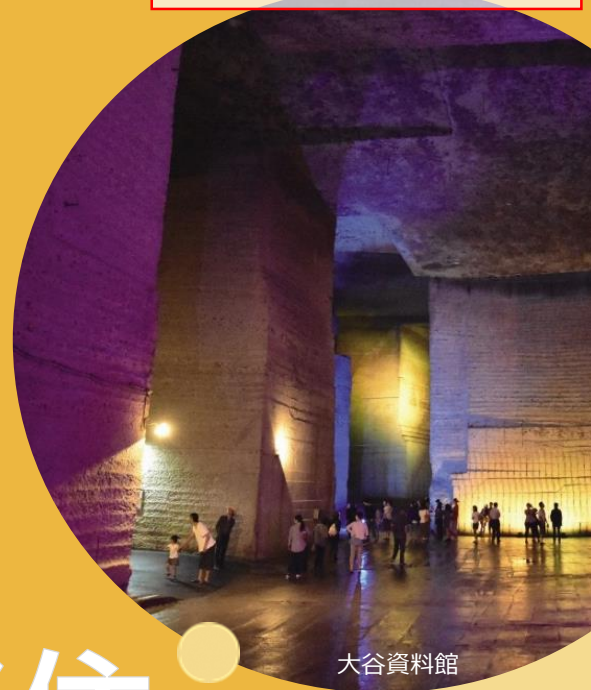

大谷資料館

2023年
3月5日(日)
開催!