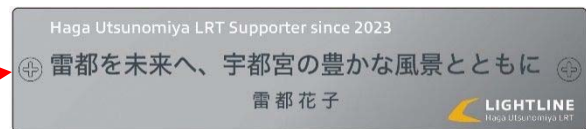

裏面あり

▼ ネーミングライツ 表示イメージ (駅名標)

副名称の表示

▼ 壁面個性化ドネーション 表示イメージ

▲ 法人名称, ロゴマーク等を掲出

▼ ベンチドネーション 表示イメージ

▲ 記念プレートイメージ
※ ベンチ座面に設置

<問い合わせ先> 建設部 L R T 企画課協働広報室 室長 赤羽 始 (028-632-2278)