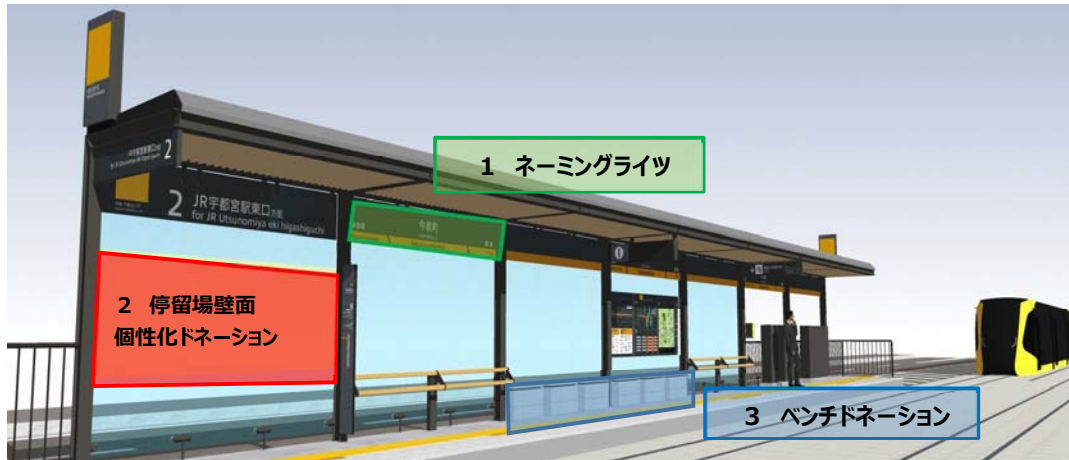

○ ネーミングライツの結果について、詳細は別紙1のとおり

- 副停留場名称は本日からホームページ等で使用開始（主停留場名称と併記）
- その他、以下の媒体等で順次使用
 - 停留場の駅名標
 - 停留場の総合案内
 - 車内音声アナウンス
 - 車内モニター（中吊り部分）に表示する路線図等
 - 市が発行するパンフレットやホームページの路線図等
 - 宇都宮ライトレール株が発行する時刻表やホームページの路線図等

○ ドネーションの結果について、詳細は別紙2のとおり

- 駅名標や総合案内などの駅サインや壁面への個性化シート、ベンチへのプレートの設置は令和5年3月から順次実施予定

<問い合わせ先> 建設部LRT企画課協働広報室 室長 赤羽 始 (028-632-2278)

HELLO, NEW CITY.

新しいまちの暮らし
スーパースマートシティうつのみや始動

住めば
愉快だ
宇都宮
UTSUNOMIYA

【参考】各取組のイメージ

裏面あり

▼ ネーミングライツ 表示イメージ (駅名標)

副名称の表示

▼ 壁面個性化ドネーション 表示イメージ

▲ 法人名称, ロゴマーク等を掲出

▼ ベンチドネーション 表示イメージ

▲ 記念プレートイメージ
※ ベンチ座面に設置

<問い合わせ先> 建設部 L R T 企画課協働広報室 室長 赤羽 始 (028-632-2278)