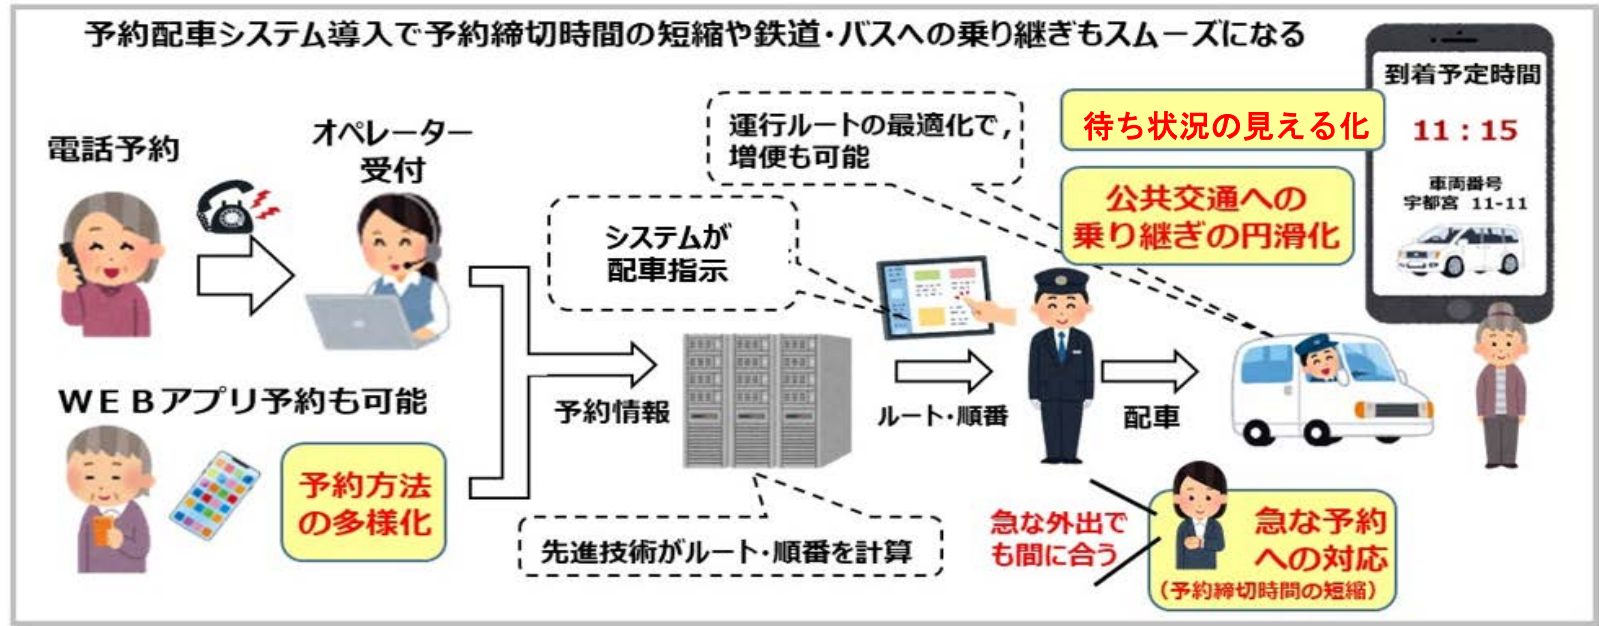

### 待ち状況の見える化

お迎え時間や車両の現  
在地が分かる！

待ち状況が  
分かる！

### 公共交通への 乗り継ぎの円滑化

到着時間の指定（※バス・鉄  
道・LRTに乗り継ぎするとき  
のみ）

乗り換え  
スムーズ！

### 急な予約への対応

予約締切時間の短縮  
（※一部地域のみ）

今なら締切に  
間に合う！

## 【予約から利用までの流れ】