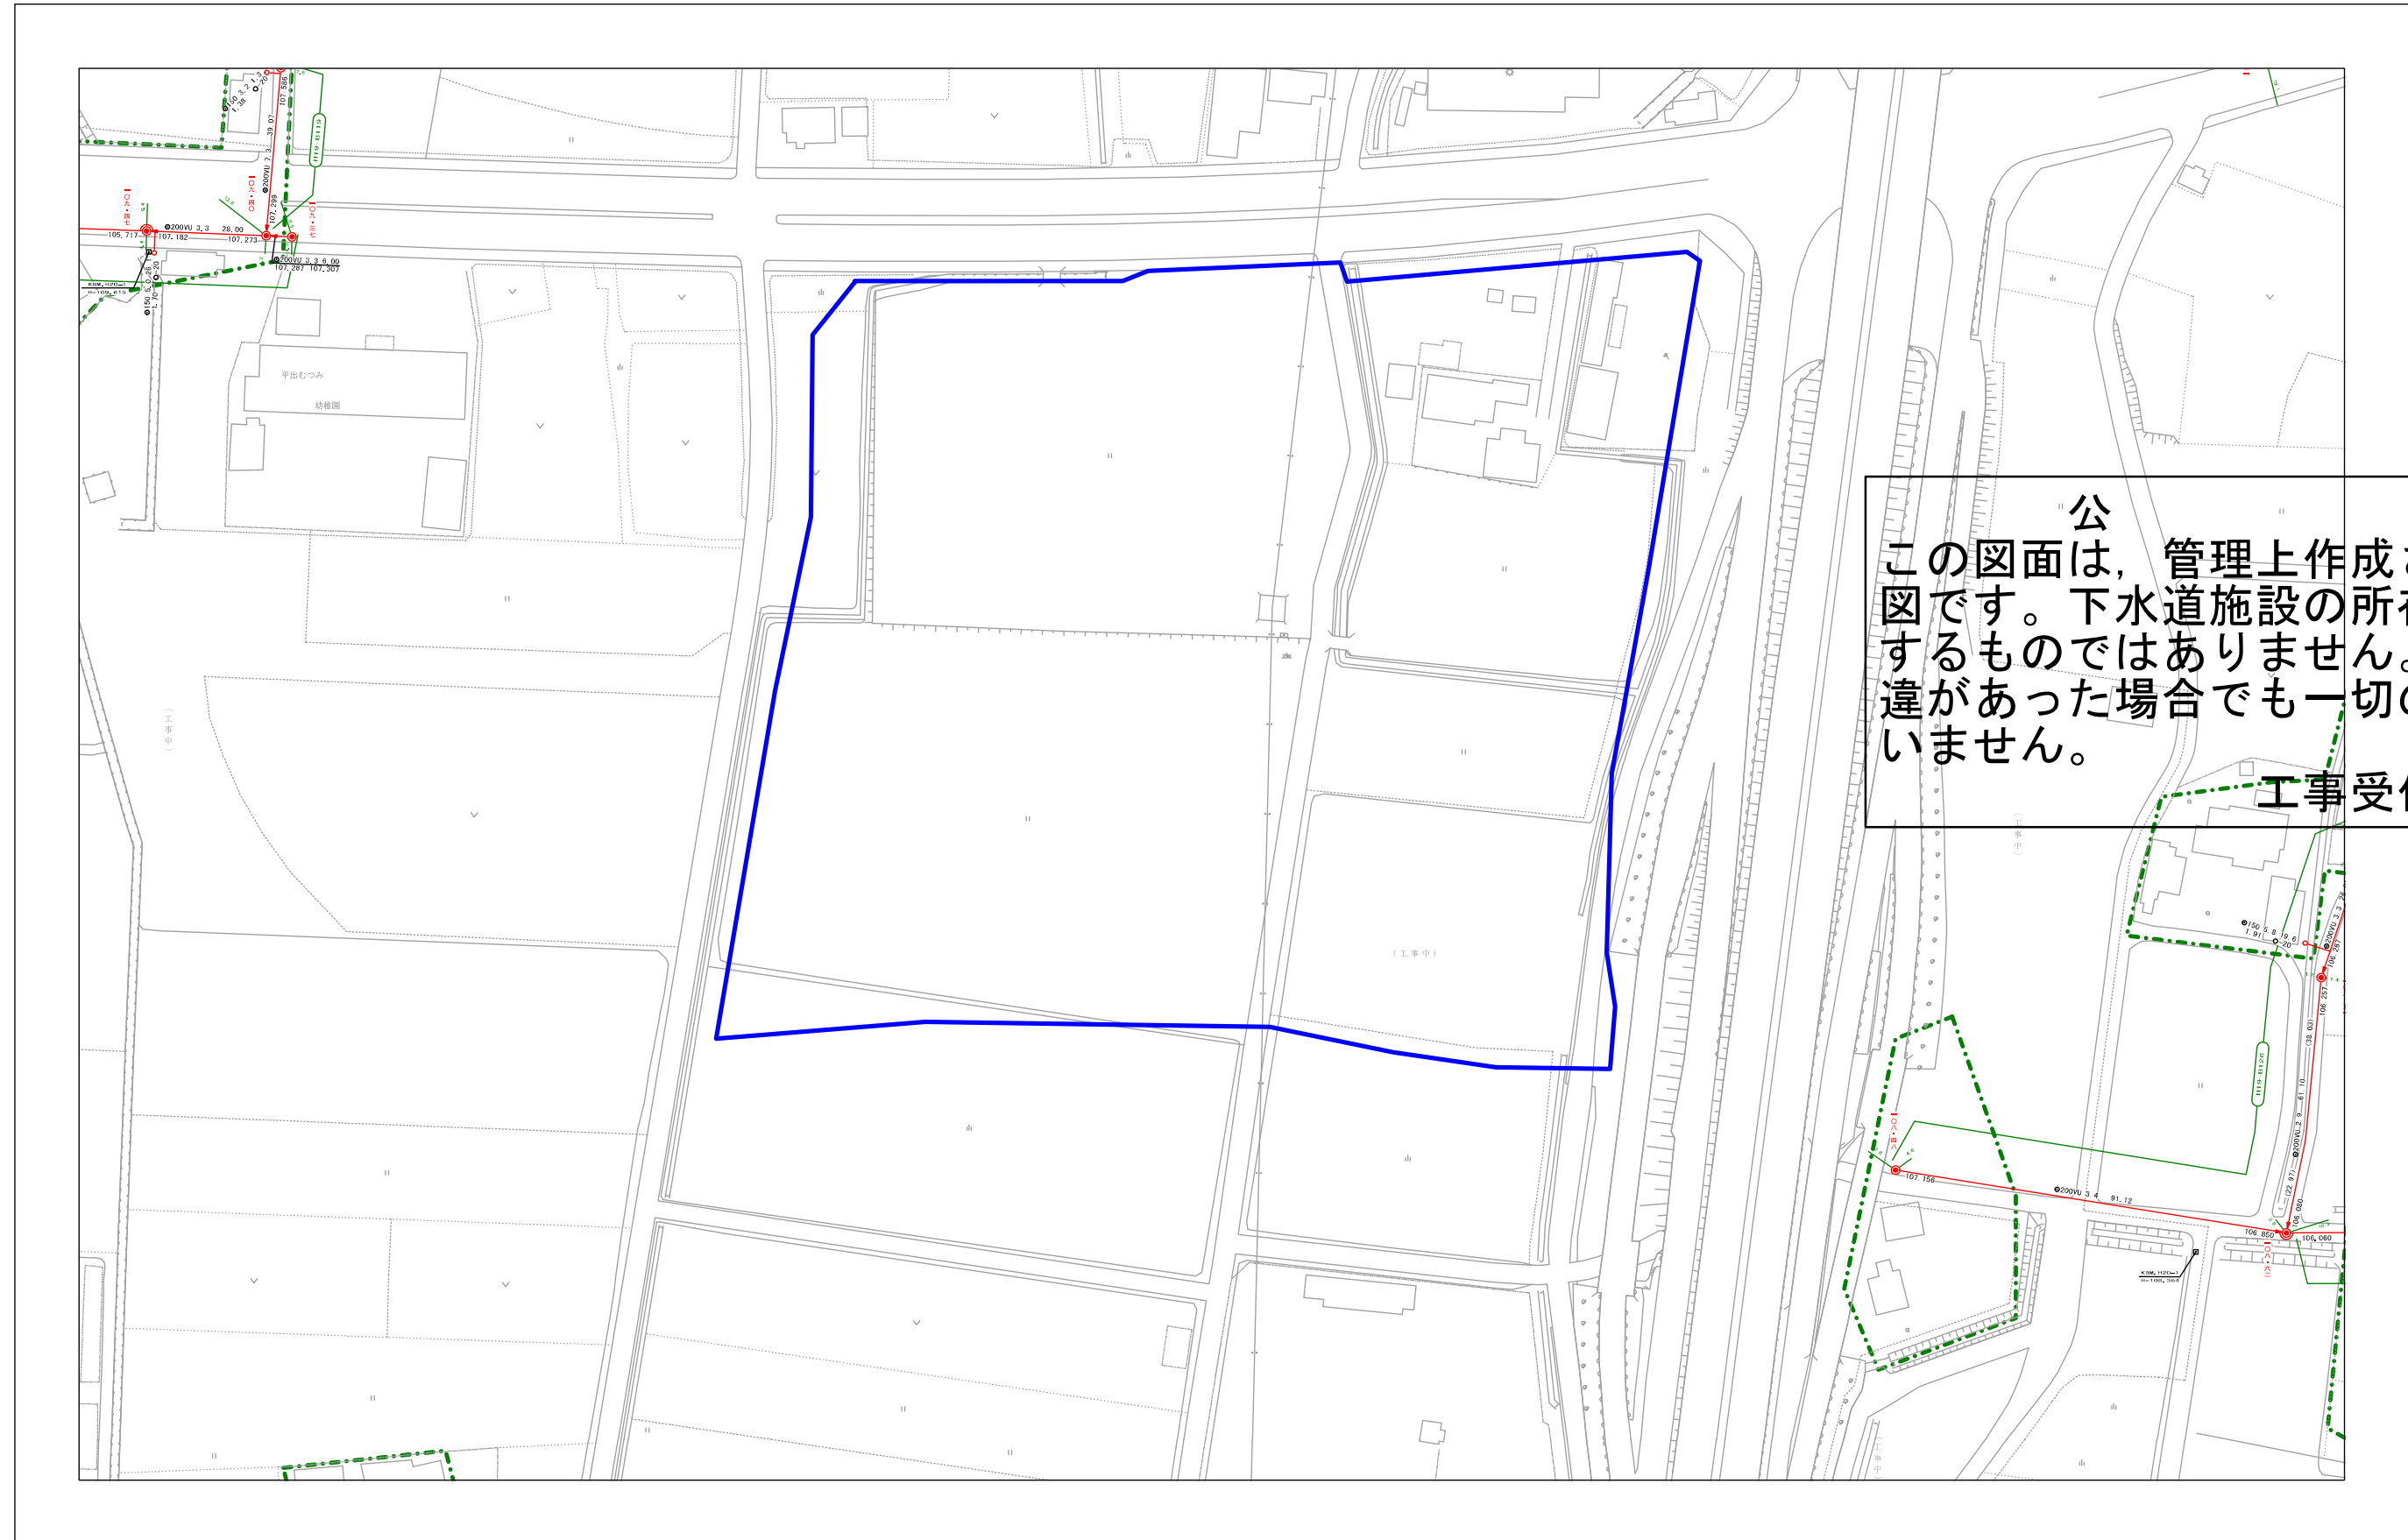

この図面は、**公用**管理上作成された参考図です。水道施設の所在等を証明するものではありません。現地と相違があった場合でも一切の責任は負いません。

工事受付センター

この図面は、管理上作成された参考図です。下水道施設の所在等を証明するものではありません。現地と相違があった場合でも一切の責任は負いません。

工事受付センター

宇都宮市上下水道局

※この図面は、管理上作成された参考図です。下水道施設の所在等を証明するものではありません。現地との相違があった場合でも一切の責任は負いません。