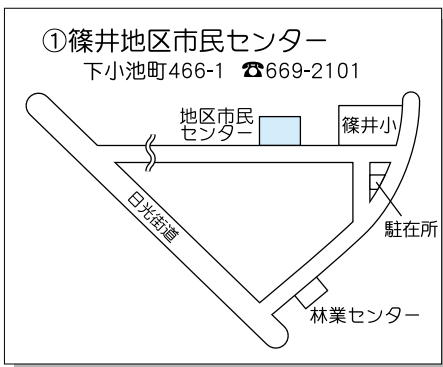

地区市民センター・出張所

④国本地区市民センター
宝木本町1868-1 ☎665-1041

国本中
新里街道
地区市民センター
国本中央小
岩原通り

⑤宝木出張所 若草3丁目13-13 ☎622-5765

宇都宮環状線
銀行
日光街道
出張所
北生涯学習センター
コンビニエンスストア
とちぎ福祉プラザ

⑥平石地区市民センター
下平出町158-1 ☎661-2667

新国道4号線
辰街道
地区市民センター
鬼怒通り