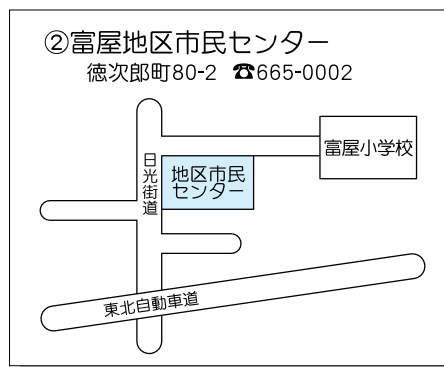

地区市民センター・出張所

④国本地区市民センター
宝木本町1868-1 ☎665-1041

国本中
新里街道
地区市民センター
国本中央小
岩原通り

⑤宝木出張所 若草3丁目13-13 ☎622-5765

宇都宮環状線
銀行
日光街道
出張所
北生涯学習センター
コンビニエンスストア
とちぎ福祉プラザ

⑥平石地区市民センター
下平出町158-1 ☎661-2667

新国道4号線
辰街道
地区市民センター
鬼怒通り

⑦城山地区市民センター
大谷町1059-5 ☎652-0621

至大谷観音
大谷街道
銀行
石材組合
地区市民センター

⑧清原地区市民センター
清原工業団地15-4 ☎667-0501

清原中央通り
清原工業団地
地区市民センター
管理センター
体育館
清原変電所

⑨姿川地区市民センター
西川田町805-1 ☎658-1201

日光線
姿川中
産業通り
栃木街道
東武線
宇都宮環状線
地区市民センター
コンビニエンスストア
ガソリンスタンド

⑩駅東出張所
中今泉3丁目5-1 ☎638-5771

出張所 (東図書館内)
宇都宮東警察署
郵便局
ドラッグストア
白楊高校
白楊高通り

⑪横川地区市民センター
屋板町576-1 ☎656-1009

横川中央小
消防分団
地区市民センター
コンビニエンスストア
郵便局
コンビニエンスストア
上三川街道

⑫陽南出張所
春日町11-1 ☎658-1658

陽南小
陽南中
陽南通り
江富駅
交番
景音住宅
景音住宅
出張所
コンビニエンスストア
ドラッグストア
緑が丘小
東武線