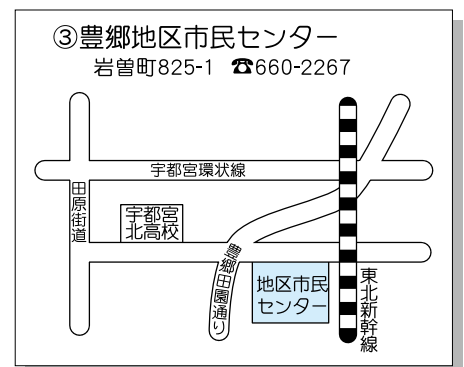

地区市民センター・出張所

④国本地区市民センター
宝木本町1868-1 ☎665-1041

国本中
新里街道
地区市民センター
国本中央小
岩原通り

⑤宝木出張所 若草3丁目13-13 ☎622-5765

宇都宮環状線
銀行
日光街道
出張所
北生涯学習センター
コンビニエンスストア
とちぎ福祉プラザ

⑥平石地区市民センター
下平出町158-1 ☎661-2667

新国道4号線
辰街道
地区市民センター
鬼怒通り

⑩駅東出張所
中今泉3丁目5-1 ☎638-5771

出張所 (東図書館内)
宇都宮東警察署
郵便局
ドラッグストア
白楊高校
白楊高通り

⑪横川地区市民センター
屋板町576-1 ☎656-1009

横川中央小
消防分団
地区市民センター
コンビニエンスストア
郵便局
コンビニエンスストア
上三川街道

⑫陽南出張所
春日町11-1 ☎658-1658

陽南小
陽南中
陽南通り
江富駅
交番
景音住宅
景音住宅
出張所
コンビニエンスストア
ドラッグストア
緑が丘小
東武線