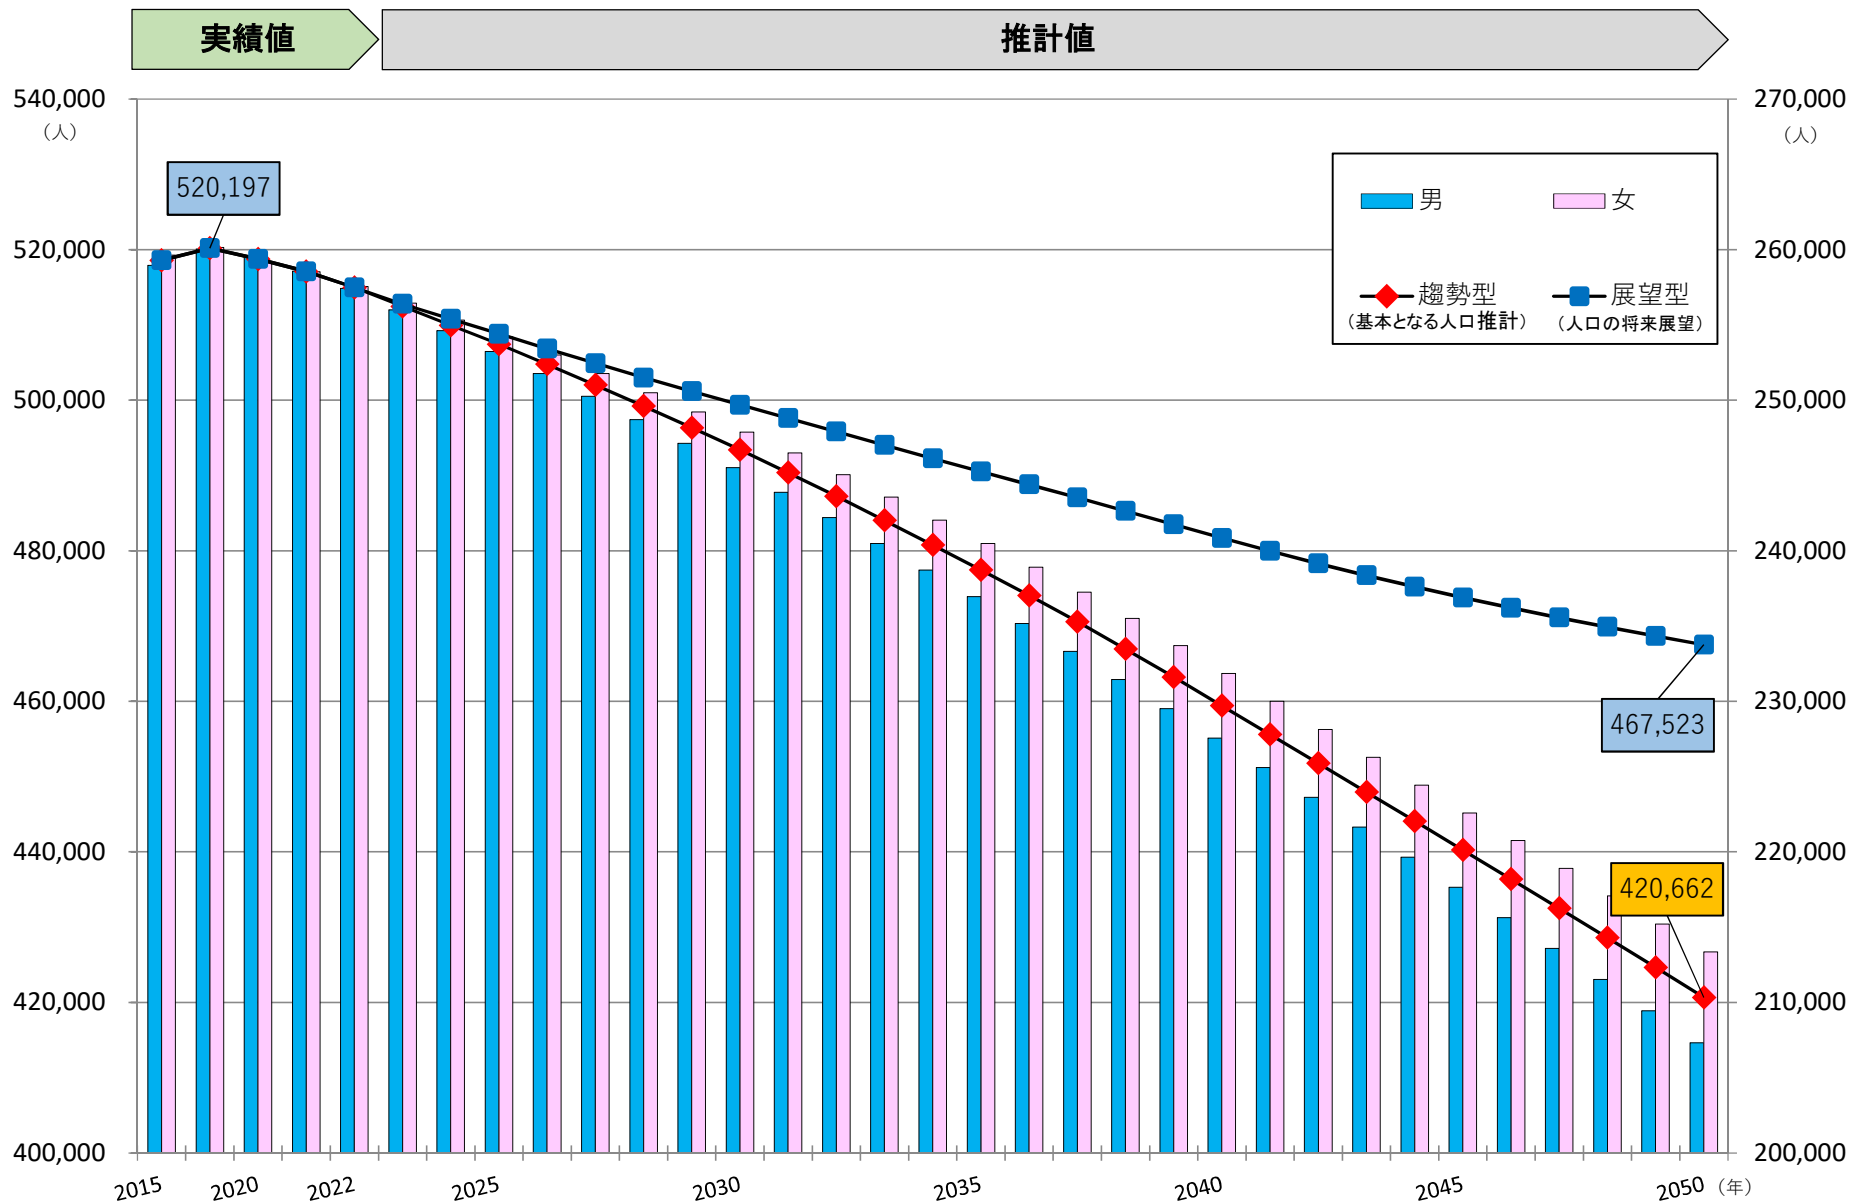

# 宇都宮市の将来推計人口（令和5年7月推計）

宇都宮市  
Utsunomiya City

(出典)「宇都宮市資料(政策審議室令和5年7月推計)」