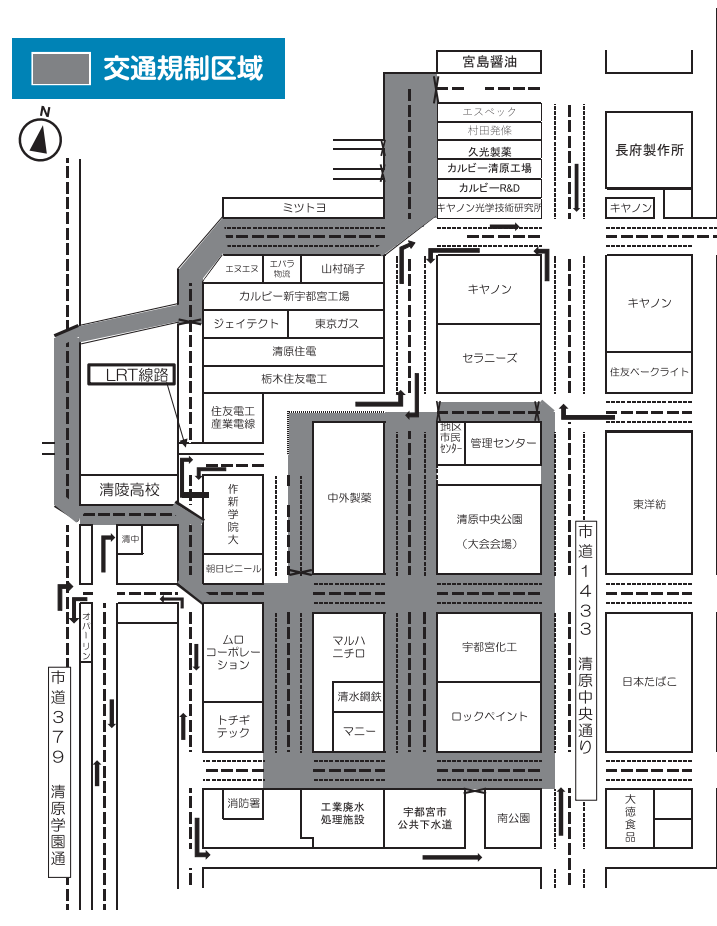

お知らせ

①1017140
**わく・わくアートコンクール
in うつのみや2023
入賞作品巡回展**

▼期間・会場 11月3～5日Ⅱベ
ルモール（陽東6丁目）、11月10
～12日ⅡFKDインターパーク店
（インターパーク6丁目）、11月17
～19日Ⅱ東武宇都宮百貨店（宮
園町）、12月1日ⅡJR宇都宮
駅（川向町）、12月2・3日Ⅱ宇都宮
PASEO（川向町）、12月5～7
日Ⅱ済生会宇都宮病院（竹林町）、
12月15～17日Ⅱ南図書館（雀宮町）。

▼内容 障がいのある人のアート
コンクールで入賞した絵画や造形
物などの芸術作品の巡回展。

問 障がい福祉課 ☎（632）2228

①1004234
**障がいのある人優先
室内グラウンドゴルフ教室**

▼日時 12月12日（火）・13日（水）、
午前10時～正午。

▼会場 サン・アビリティーズ（屋
板町）。

▼定員 各先着20人。

▼申込開始 11月3日午前9時。

▼申込方法 直接または電話、ファ
クス（☎を明記）で、サンアビリ

宇都宮マラソン大会に伴う 交通規制

- ▼規制日時 11月19日（日）午前8時～午後1時15分。
- ▼規制区域 下の図の通り。道路により、規制時間が異なります。交通規制について、詳しくは、宇都宮マラソン大会 [HP URL](#) をご覧ください。
- ▼その他 県内外からも多くのランナーが参加します。ランナーの皆さんに、沿道から温かいご声援をお願いします。

なお、規制道路を通行するときは、警察官や大会係員の指示に従い、安全通行にご協力をお願いします。

問 宇都宮マラソン大会実行委員会事務局 ☎（663）1611

ティーズ ☎・FAX（656）1458へ。

視覚障がい者IT講習会
アイフォン編

①入門編

▼日時 11月30日（木）午前10時
～午後3時。

▼内容 アイフォンの準備と基
本操作、VoiceOver機能の設定
方法。

2 応用編

▼日時 12月7日（木）午前10時
～午後3時。

▼内容 アイフォンの機能を学
ぶ。アプリの紹介とダウンロード。

▼会場 市総合福祉センター（中
央1丁目）。

▼対象 市内在住か通勤する次の
すべてに該当する18歳以上の視覚
障がい者。①アイフォンを使用
している②身体障がい者手帳を
持っている。

▼定員 各先着5人。

▼申込開始 11月1日午前9時。

▼申込方法 電話で、市障害者福
社会連合会 ☎（637）7771へ。

▼その他 受講は1人1講習まで。

問 障がい福祉課 ☎（632）2673

シテイホール
ふれあいコンサート・
森のコンサート出演者募集

市役所1階市民ホールで開催す