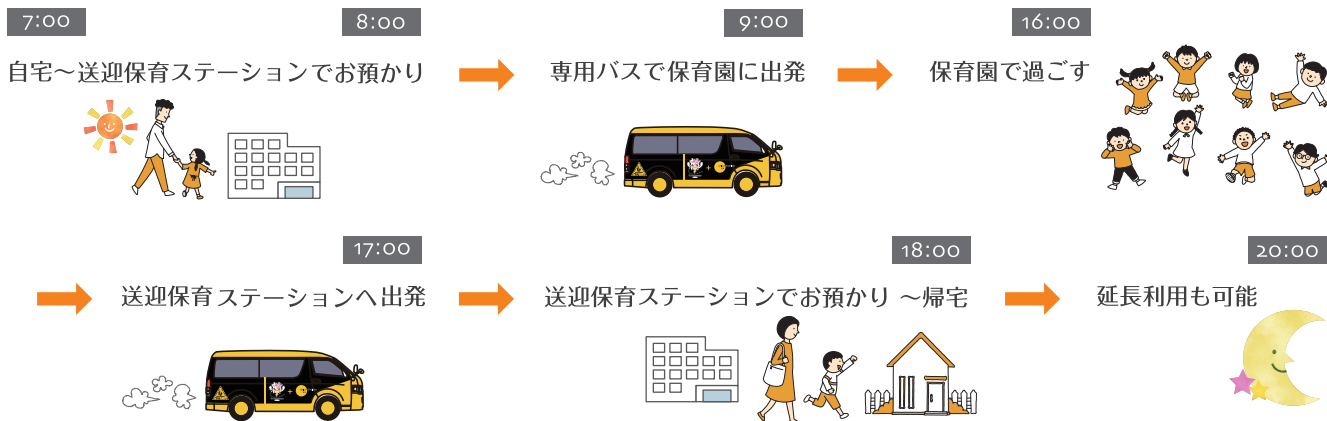

## 送迎保育ステーションってどんなところ？

- ▼保護者の皆さんに代わり、保育士が添乗する送迎バスで、子どもを保育園などに送迎します。
- ▼登園前の朝の時間と、降園後の夕方の時間は、子どもを一時的に送迎保育ステーションでお預かりします。

送迎保育事業を利用すると……  
 ◎送迎の負担が減り、朝夕の時間を有効活用できる！  
 ◎より広い範囲から保育園などを選べる！

詳しくはこちら！

▲市☎

▲送迎保育ステーション「未来」☎URL1

▲送迎保育ステーション「未来」YouTubeURL2

## 利用イメージ [1日の流れ]