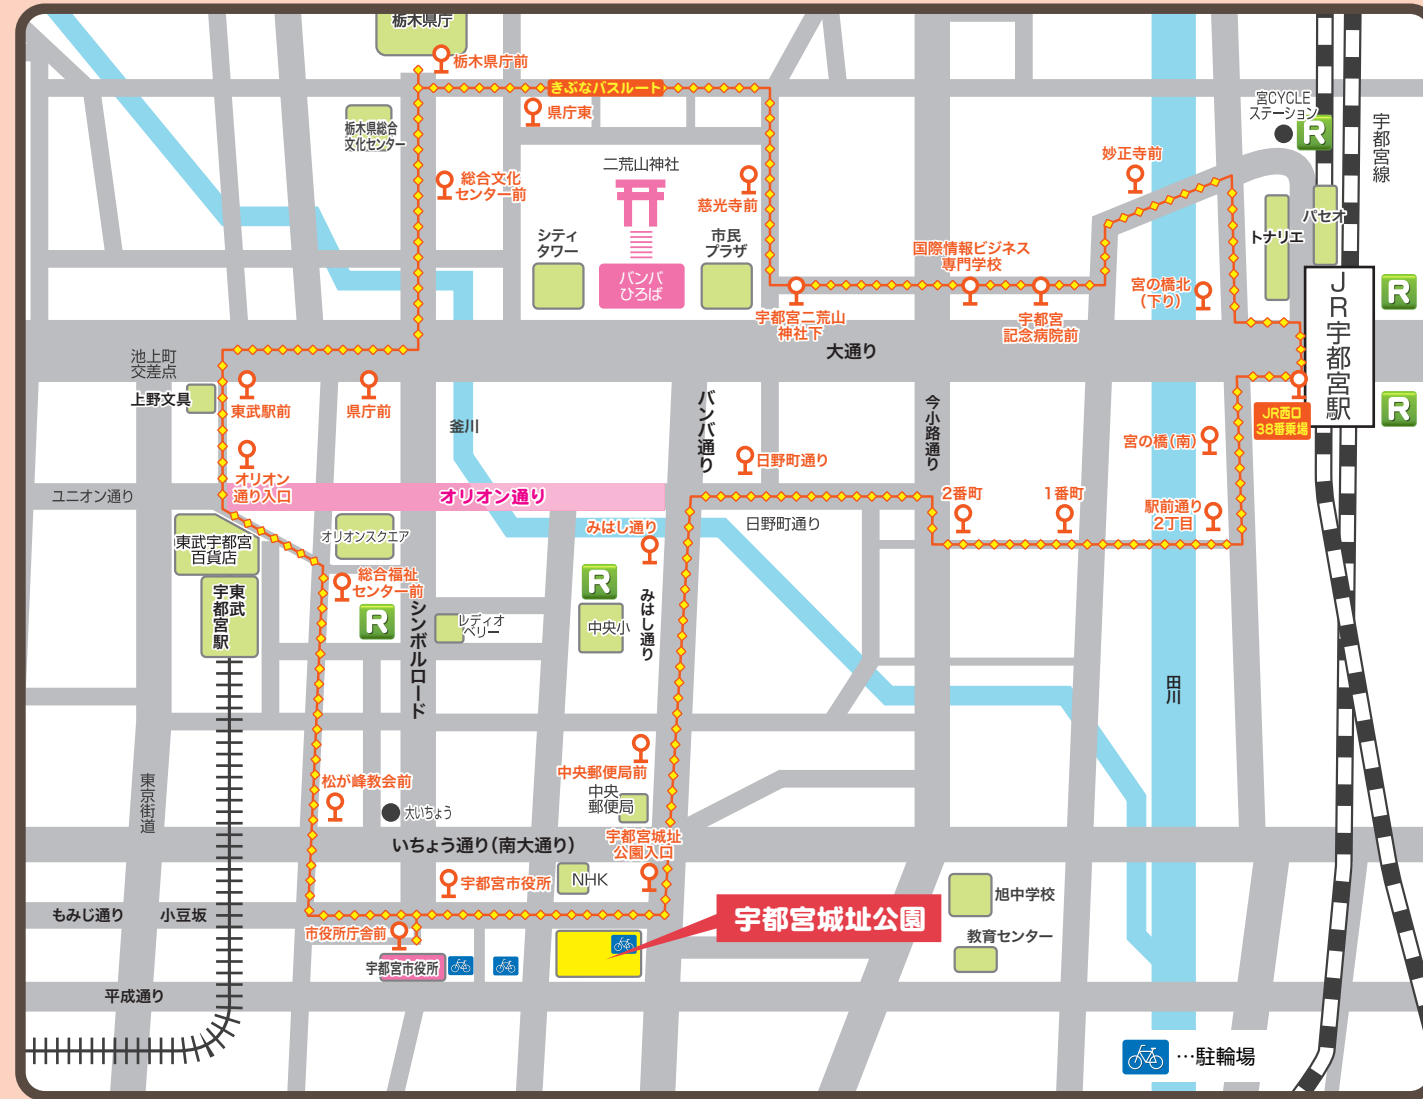

# 会場のご案内

**市内循環バス きぶな 無料乗車券**  
JR宇都宮駅西口38番のりば

★当日、この無料乗車券を切り取って、降車時にバスの運転手に渡すことにより、「きぶなバス」に無料で乗車できます。

**令和5年10月1日(日)当日限り有効**

**使用方法**  
①乗車時に整理券をお取りください。  
②乗車・降車時にICカードは使用しないでください。使用した場合、返金はできません。  
③降車時には、整理券は運賃箱に入れ、この券は切り取って、運転手にお渡しください。

**注意**  
・この券は、きぶなバス以外では使用できません。  
・この券は、きぶなバス以外では使用できません。

うつのみや食育フェア実行委員会

**30分**  
ライド無料  
×2回分!

**イベント限定**  
クーポンコード

**クーポンコード**  
※令和5年10月18日(日)限り  
(0:00~23:59)

**20IUPX69**

ループを利用するには、こちらからアプリのダウンロードが必要です。

スマートフォンアプリ「うつのみや健康ポイント」を、「AppStore(アップストア)」または「GooglePlay(グーグルプレイ)ストア」からインストールし、参加登録できます。

会場の本部テントにあるQRコードを読み取って**5ポイント**をゲットしよう!

第18回 **うつのみや** 食育フェア

芳賀・宇都宮LRT 開業記念

令和5年 **10/1日** 10:00~15:00

会場: **宇都宮城址公園(荒天中止)**