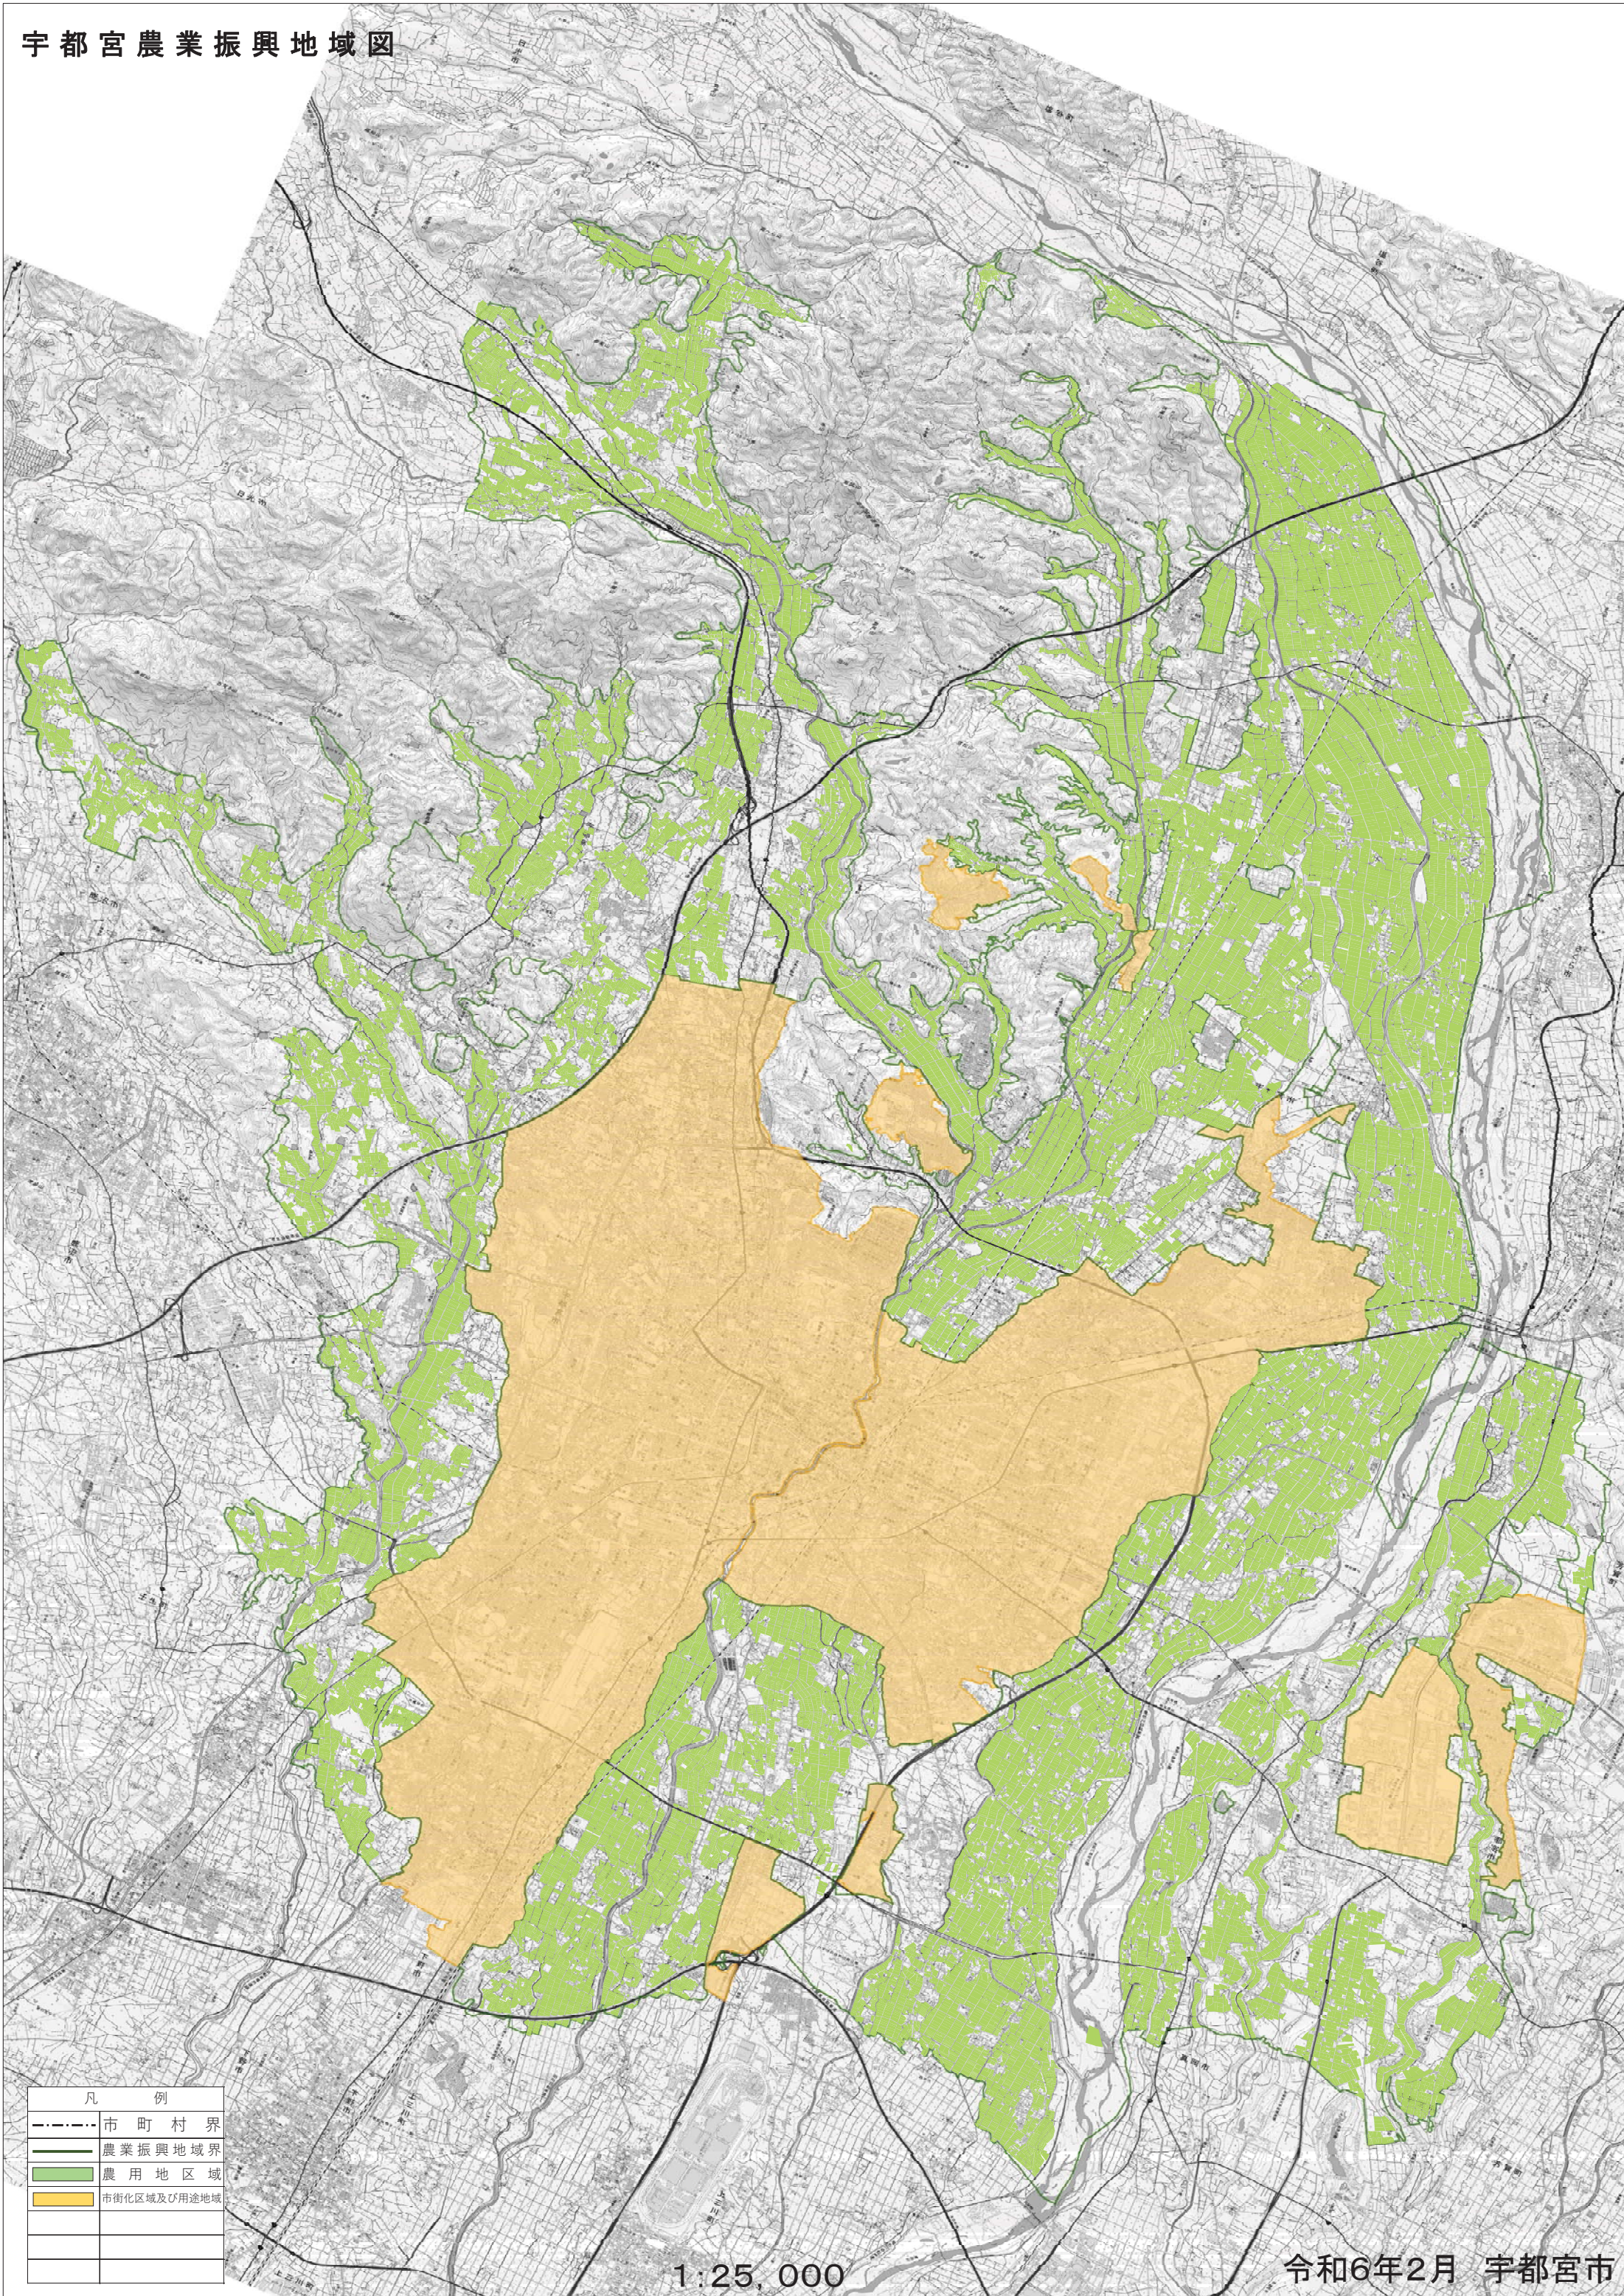

宇都宮農業振興地域図

凡 例	
	市 町 村 界
	農 業 振 興 地 域 界
	農 用 地 区 域
	市 街 化 区 域 及 び 用 途 地 域

1:25,000

令和6年2月 宇都宮市