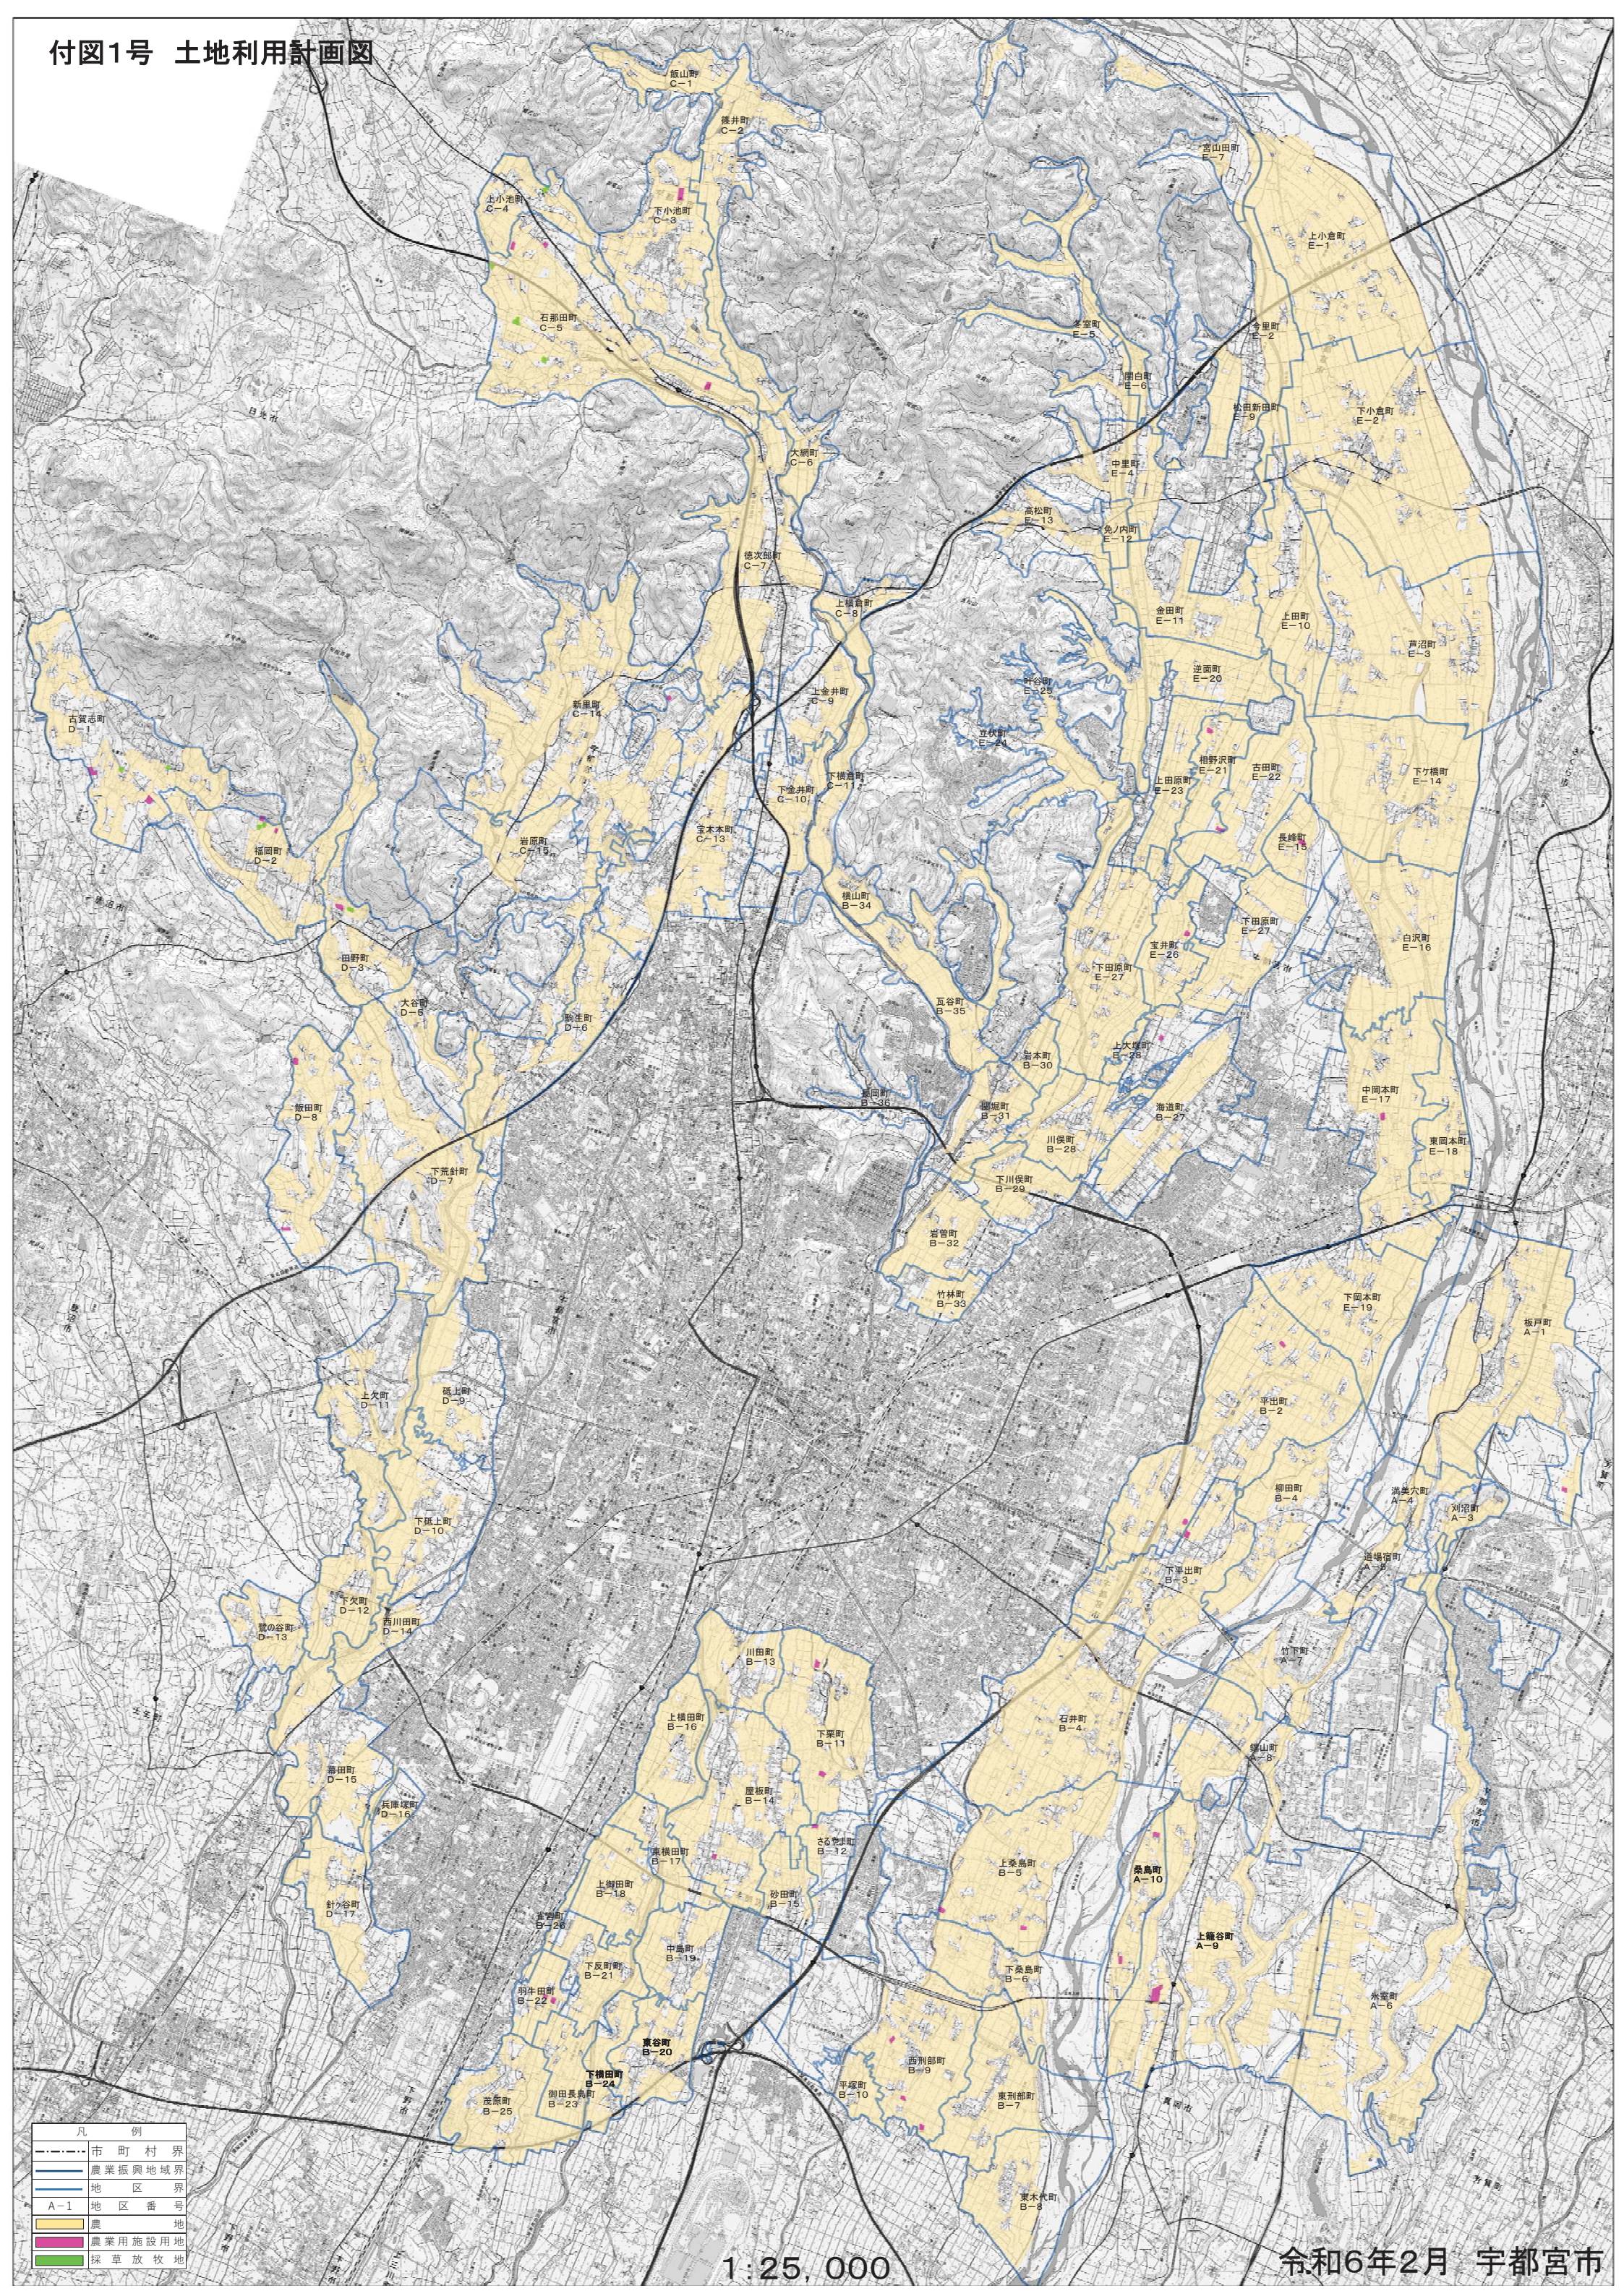

付図1号 土地利用計画図

1:25,000

令和6年2月 宇都宮市