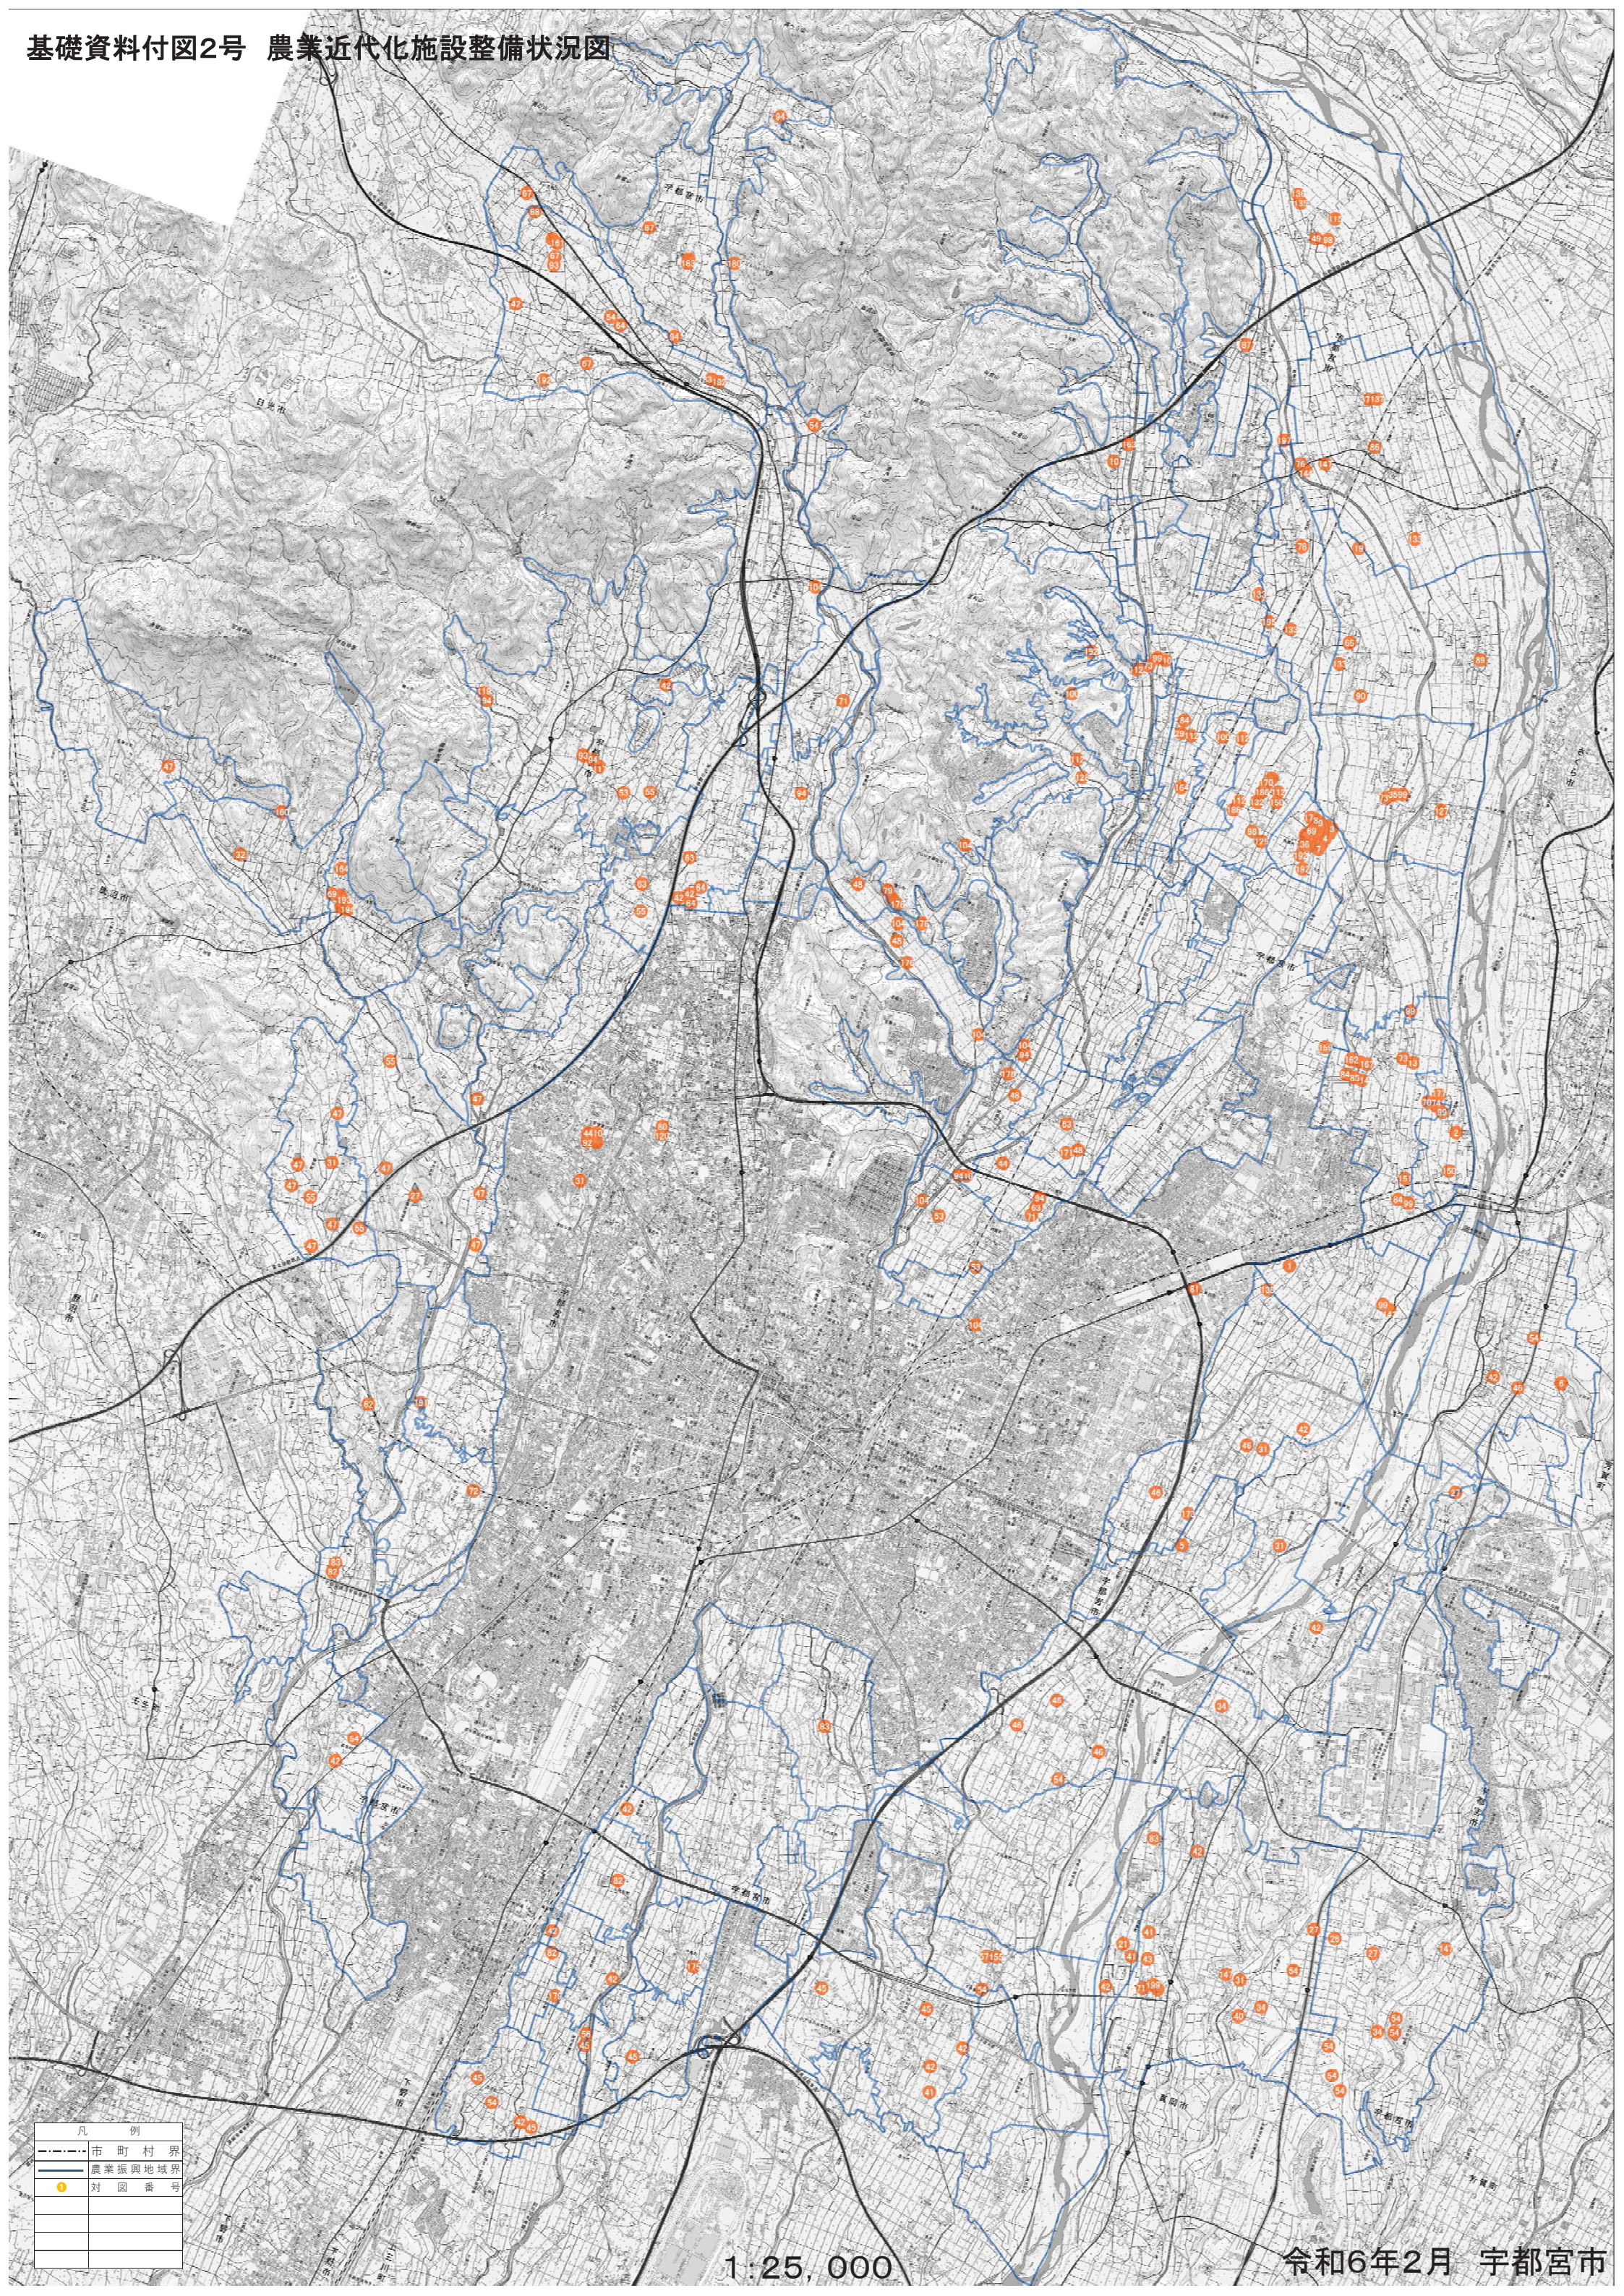

基礎資料付図2号 農業近代化施設整備状況図

凡 例	
	市 町 村 界
	農業振興地域界
	対 図 番 号

1:25,000

令和6年2月 宇都宮市