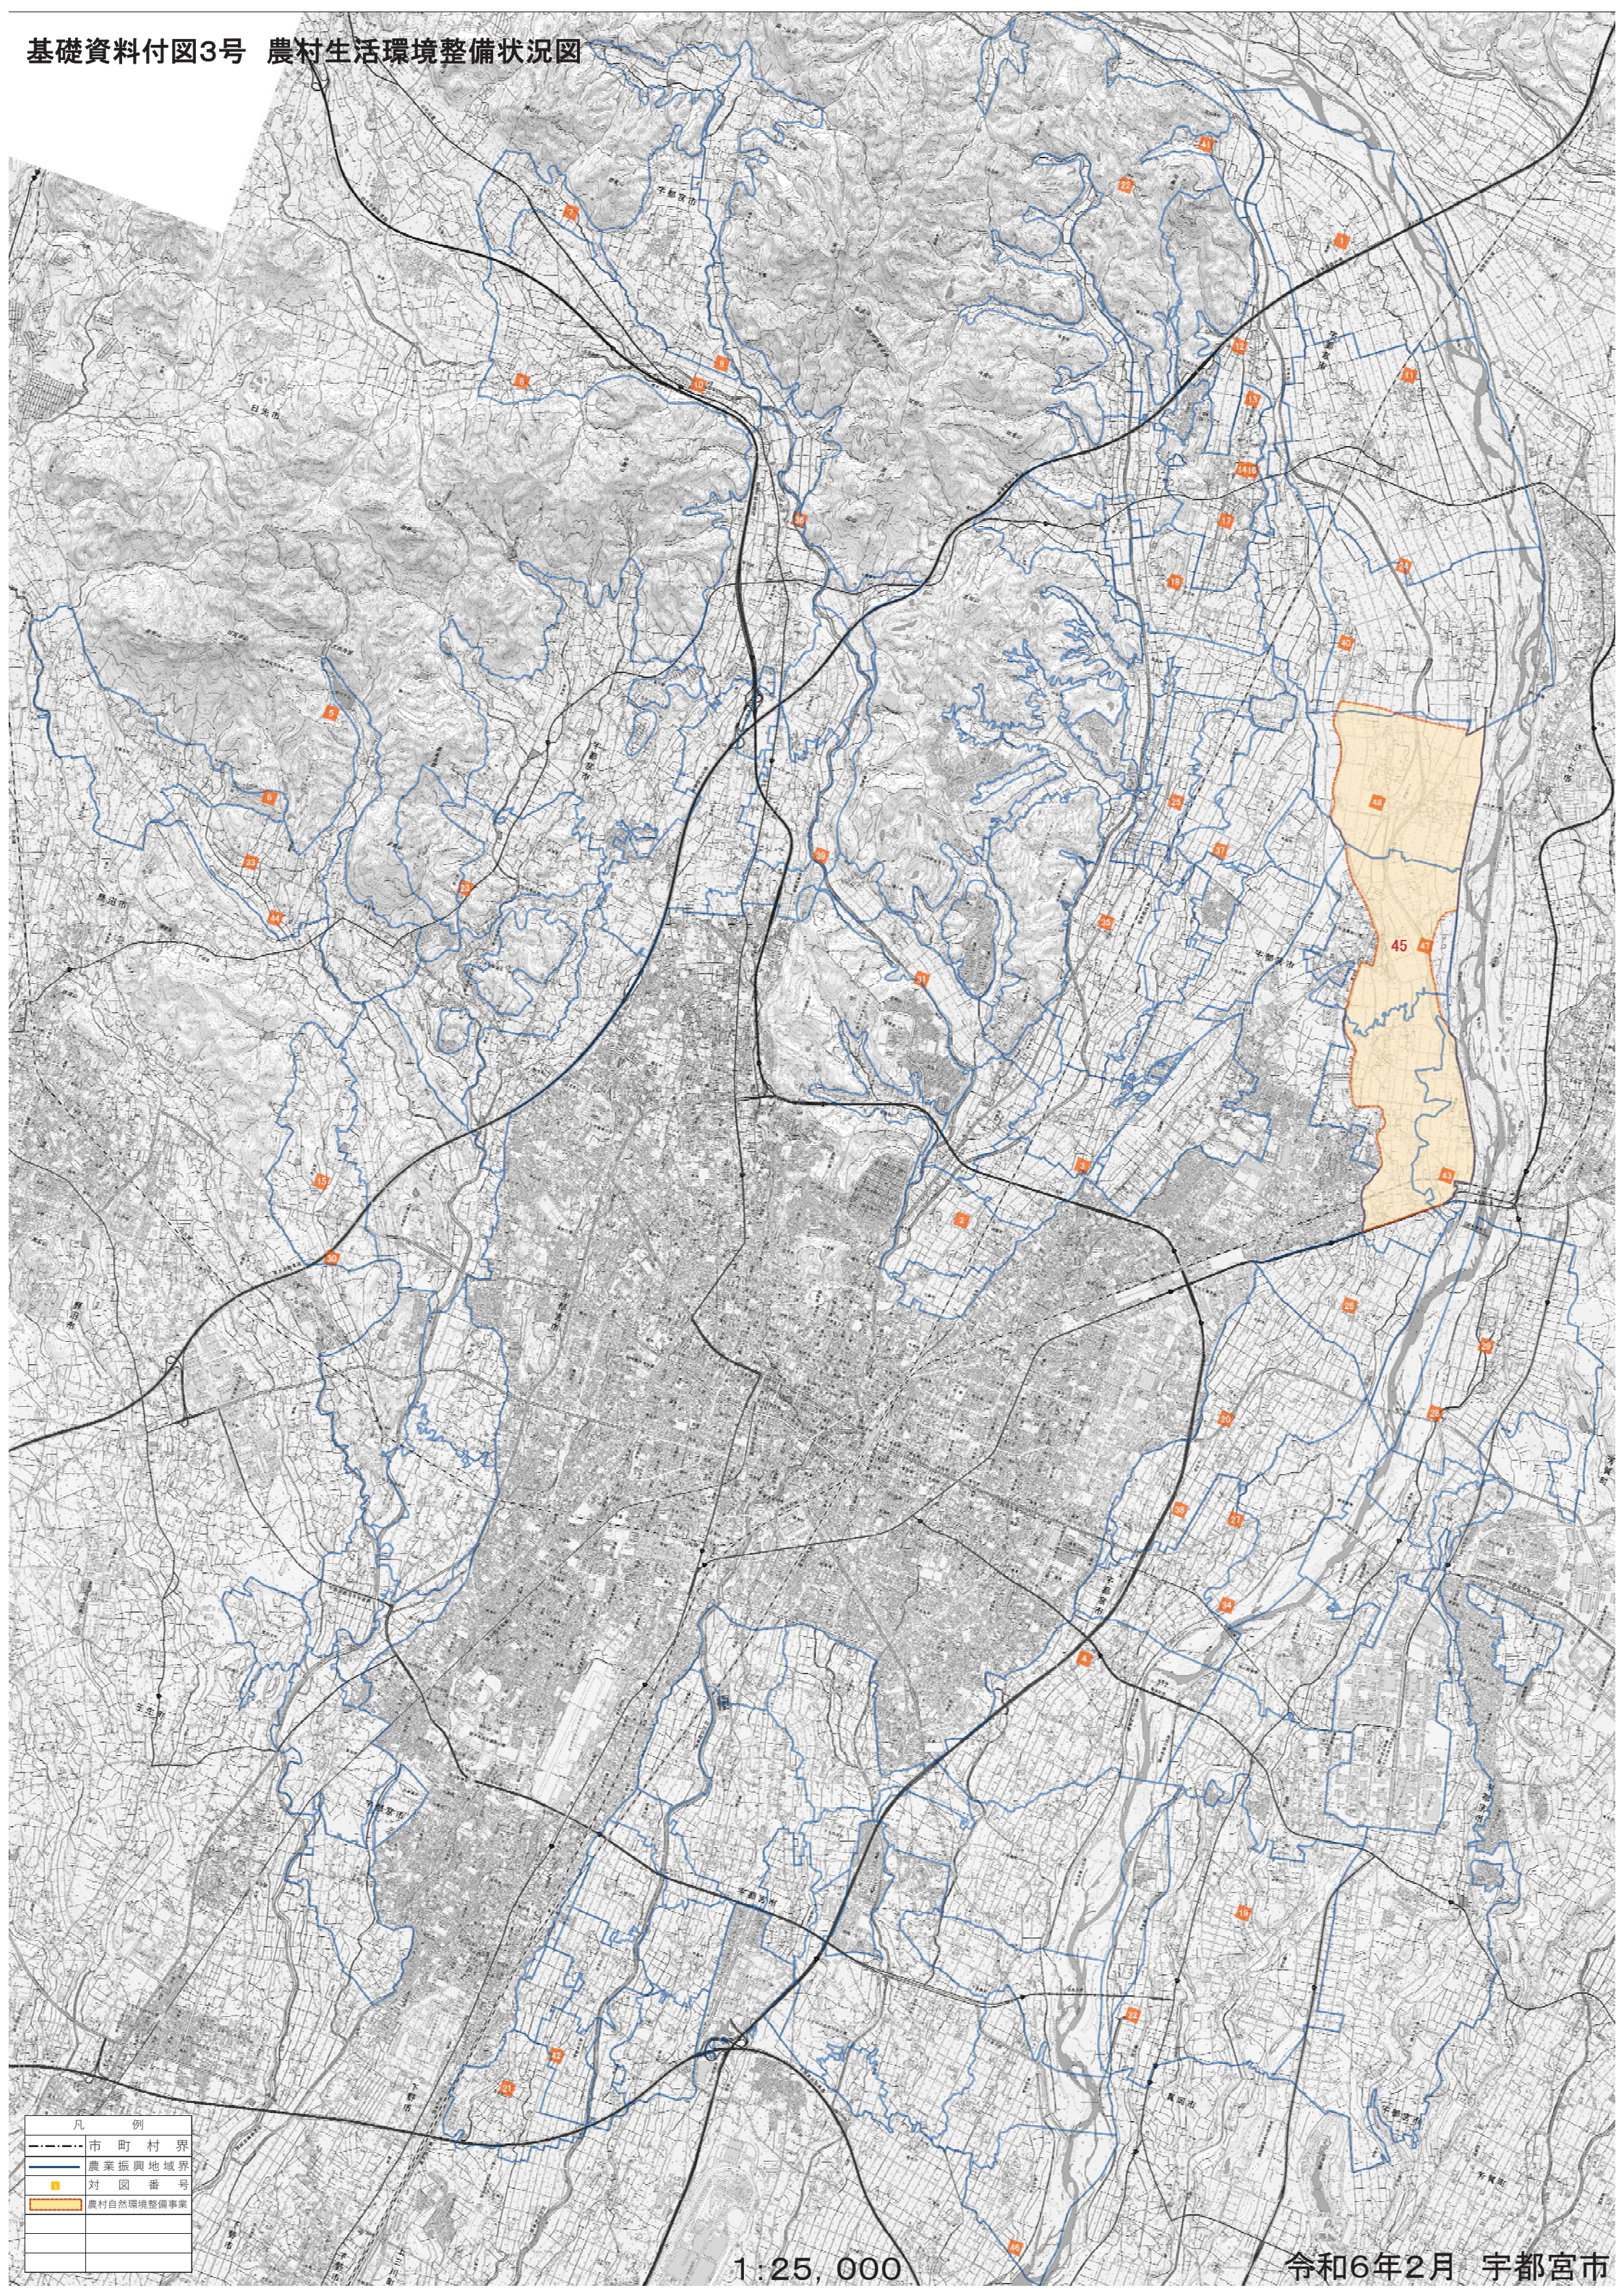

基礎資料付図3号 農村生活環境整備状況図

凡 例	
---	市 町 村 界
—	農業振興地域界
■	対 図 番 号
■	農村自然環境整備事業

1:25,000

令和6年2月 宇都宮市